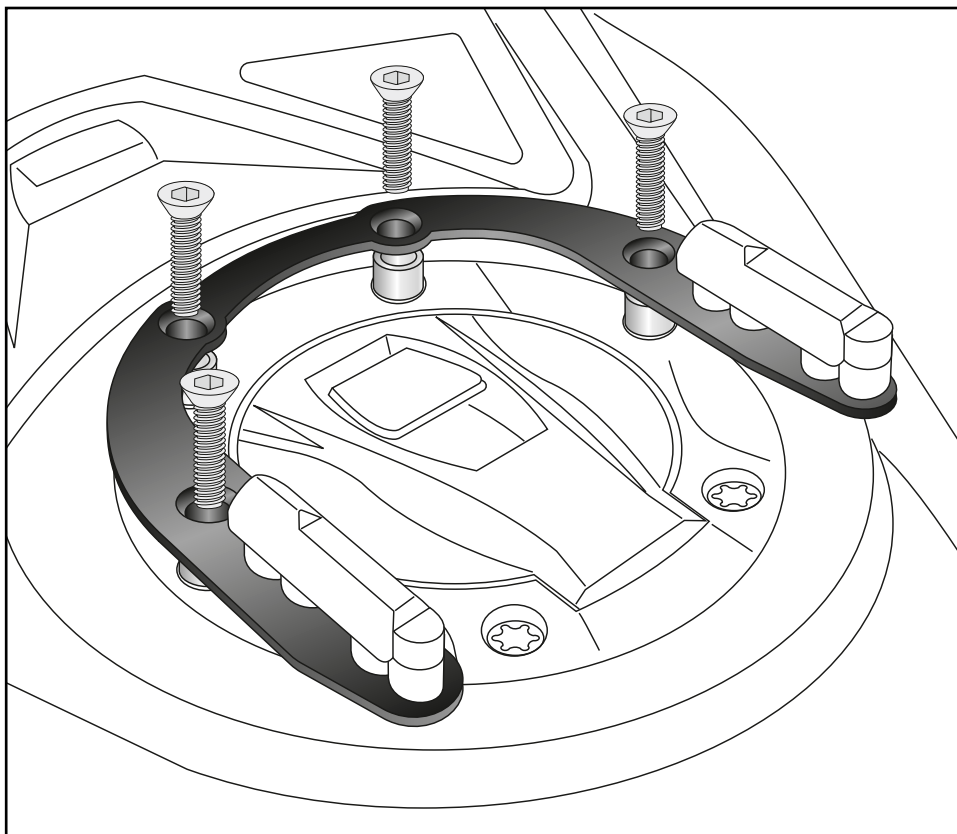

Wichtig / Important:

Beachten Sie die in Ihrem Land geltenden Zulassungsbestimmungen. Für den Bereich der BRD gilt: Ein Eintrag in die Fahrzeugpapiere ist nicht erforderlich. Wir empfehlen, die Montage in einer Fachwerkstatt durchführen zu lassen. Bei der Montage, alle zugänglichen Schrauben vorerst nur locker andrehen, sodass eine spannungsfreie Montage gewährleistet wird. Beim Anziehen der Schrauben, Anzugsmomente beachten.

We recommend having the installation carried out in a professional workshop. During installation, tighten all accessible screws loosely at first to ensure tension-free installation. When tightening the screws, observe the tightening torques.

Montageanleitung / Installation Instruction

4 Originalschrauben entfernen, diese entfallen!
Aludistanzen $\text{Ø}8,4 \times \text{Ø}5,3 \times 12$ in die freien Bohrungen einstellen.
Tankring mit den Senkschrauben M5x45 festschrauben.

Remove the 4 original screws, these are omitted!
Insert alu spacers $\text{Ø}8,4 \times \text{Ø}5,3 \times 12$ into the free holes.
Tighten the tank ring with the countersunk screws M5x45.

Achtung / Attention:

Nach der Montage alle Verschraubungen auf festen Sitz kontrollieren! Abgebaute Teile wieder montieren. Bitte beachten Sie unsere beigefügten Serviceinformationen.

Control all screw connections after the assembling for tightness! Reassemble the dismantled parts. Please notice our enclosed service information.

Weiteres Zubehör auf www.hepco-becker.de / More accessories see www.hepco-becker.de