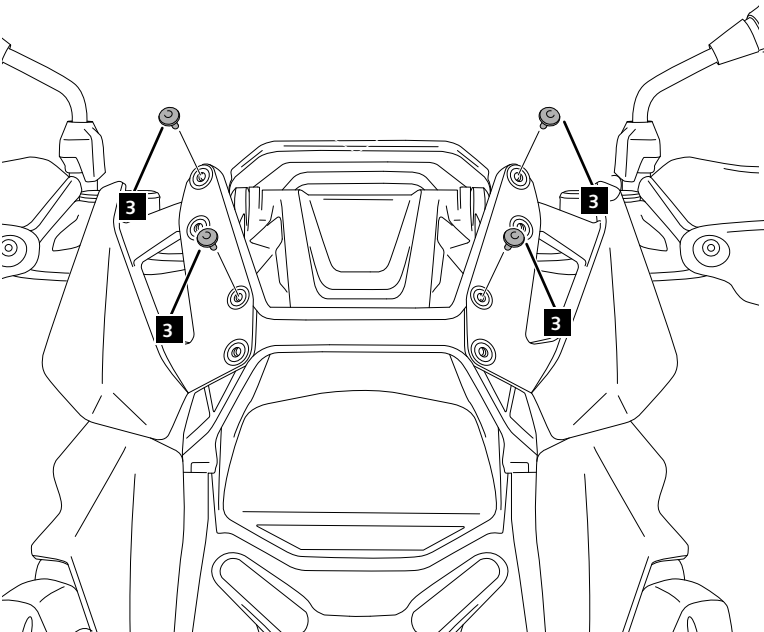

## M O U N T I N G I N S T R U C T I O N S

REF 22014

**STANDARD SCREEN**

**COMPATIBLE WITH ALL VERSIONS AND PACKS**

  
1 Person

  
15 min

  
EASY

ID.	PIEZA/PART	DESCRIPCIÓN	DESCRIPTION	QTY.	REF.:
1		Cúpula STANDARD	STANDARD screen	1	22014 W/H/FM3
2		Arandela de nylon Ø8xØ13x1mm	Ø8xØ13x1mm nylon washer	4	ARAND-N-----265
3		Tapón para rosca M5	M5 thread cap	4	TAPON-----84

# BMW R1300GS / R1300GS ADVENTURE '23-

INSTRUCCIONES DE MONTAJE - MOUNTING INSTRUCTIONS - MONTAGEANLEITUNG

**1**

**DISASSEMBLY  
DESMONTAJE**

**2**

**ASSEMBLY  
MONTAJE**

**A** Tornillería original  
Original screws

**3**

**ASSEMBLY  
MONTAJE**

**4**

**ASSEMBLY  
MONTAJE**

**A** Par de apriete - 3 Nm  
Tightening torque - 3 Nm