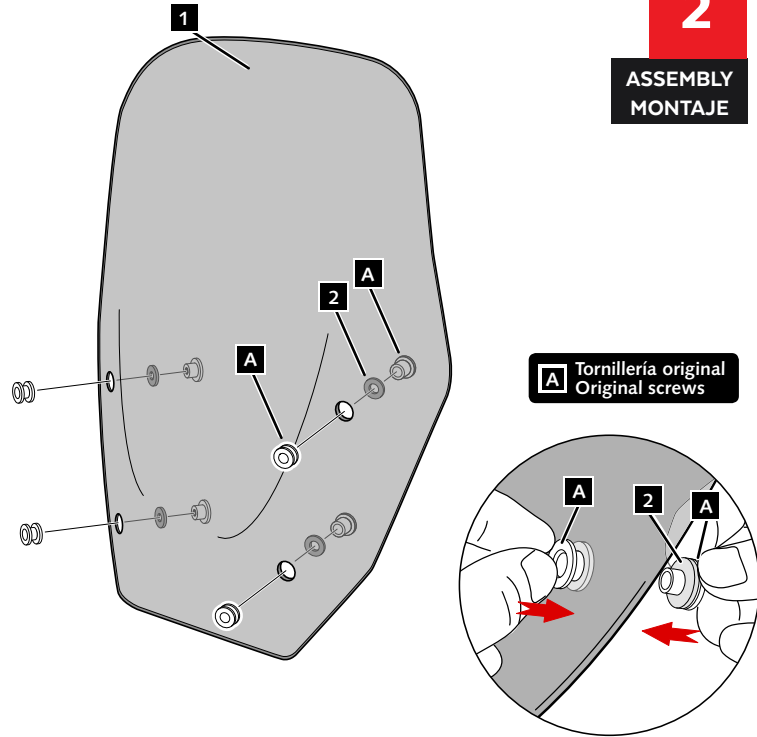

## M O U N T I N G I N S T R U C T I O N S

REF 22014

**STANDARD SCREEN**

**COMPATIBLE WITH ALL VERSIONS AND PACKS**

  
1 Person

  
15 min

  
EASY

ID.	PIEZA/PART	DESCRIPCIÓN	DESCRIPTION	QTY.	REF.:
1		Cúpula STANDARD	STANDARD screen	1	22014 W/H/FM3
2		Arandela de nylon Ø8xØ13x1mm	Ø8xØ13x1mm nylon washer	4	ARAND-N-----265
3		Tapón para rosca M5	M5 thread cap	4	TAPON-----84

# BMW R1300GS / R1300GS ADVENTURE '23-

INSTRUCCIONES DE MONTAJE - MOUNTING INSTRUCTIONS - MONTAGEANLEITUNG

**1**

**DISASSEMBLY  
DESMONTAJE**

**2**

**ASSEMBLY  
MONTAJE**

**A** Tornillería original  
Original screws

**3**

**ASSEMBLY  
MONTAJE**

**4**

**ASSEMBLY  
MONTAJE**

**A** Par de apriete - 3 Nm  
Tightening torque - 3 Nm