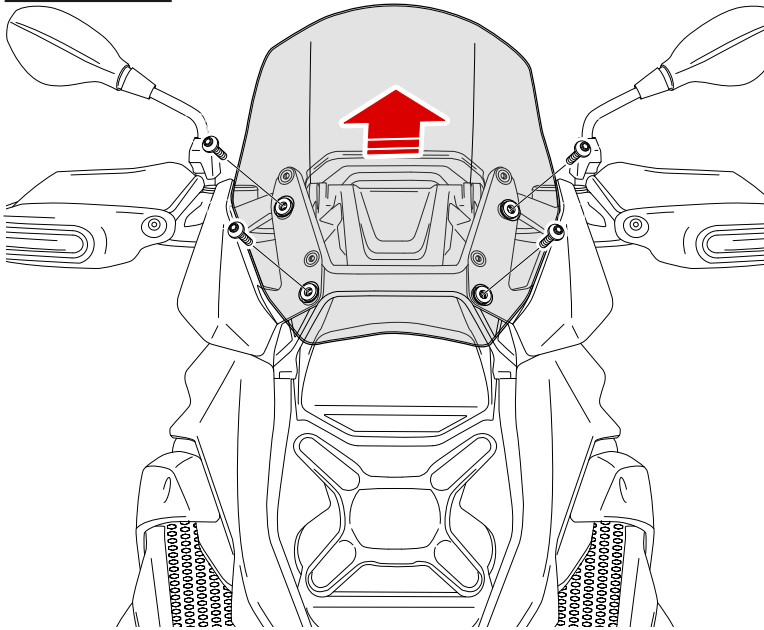

BMW R1300GS / R1300GS ADVENTURE '23-

INSTRUCCIONES DE MONTAJE - MOUNTING INSTRUCTIONS - MONTAGEANLEITUNG

1

**DISASSEMBLY
DESMONTAJE**