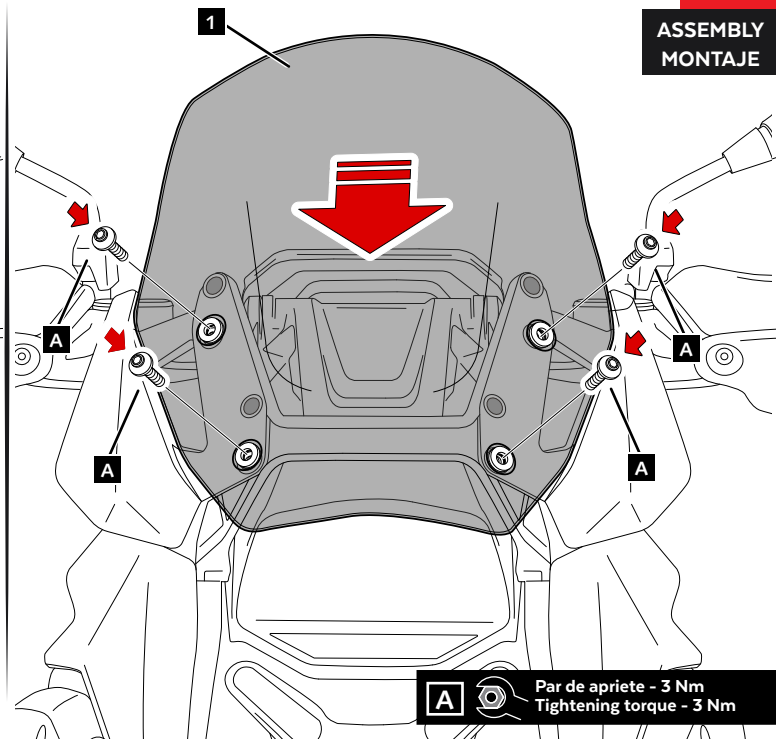

## M O U N T I N G I N S T R U C T I O N S

REF 22014

**STANDARD SCREEN**

**COMPATIBLE WITH ALL VERSIONS AND PACKS**

  
1 Person

  
15 min

  
EASY

ID.	PIEZA/PART	DESCRIPCIÓN	DESCRIPTION	QTY.	REF.:
1		Cúpula STANDARD	STANDARD screen	1	22014 W/H/FM3
2		Arandela de nylon Ø8xØ13x1mm	Ø8xØ13x1mm nylon washer	4	ARAND-N-----265
3		Tapón para rosca M5	M5 thread cap	4	TAPON-----84

# BMW R1300GS / R1300GS ADVENTURE '23-

INSTRUCCIONES DE MONTAJE - MOUNTING INSTRUCTIONS - MONTAGEANLEITUNG

**1**

**DISASSEMBLY  
DESMONTAJE**

**2**

**ASSEMBLY  
MONTAJE**

**A** Tornillería original  
Original screws

**3**

**ASSEMBLY  
MONTAJE**

**4**

**ASSEMBLY  
MONTAJE**

**A** Par de apriete - 3 Nm  
Tightening torque - 3 Nm