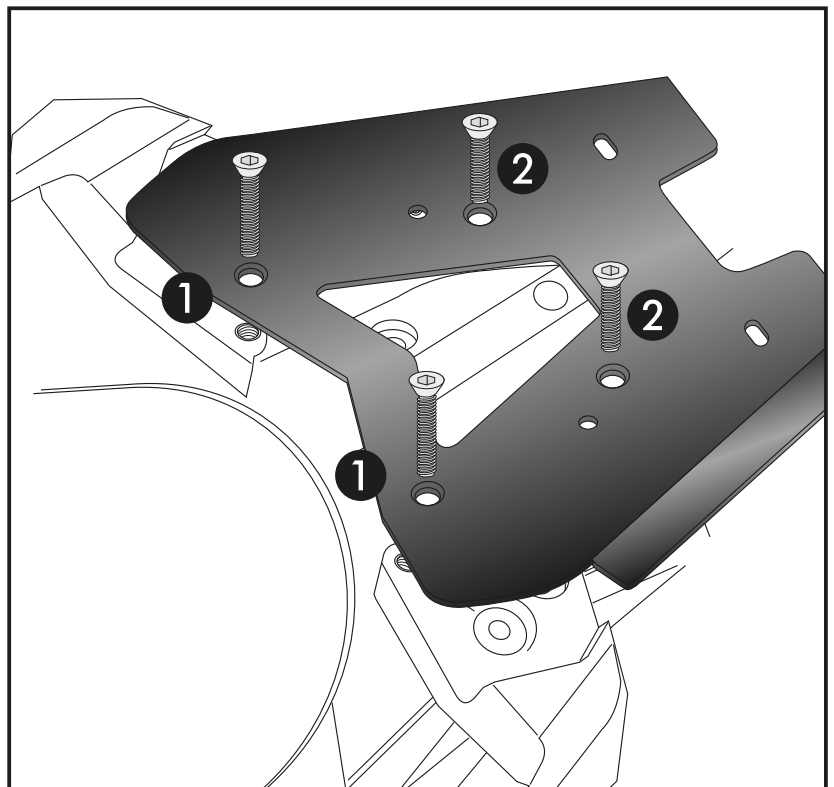

Fastening of the adapter plate:

Position the adapter plate over the free borings and fix them together with the original handle bar.

Front ① use countersunk screws M8x60
Rear ② use countersunk screws M8x50 (790 Adventure: screws M8x45)

1