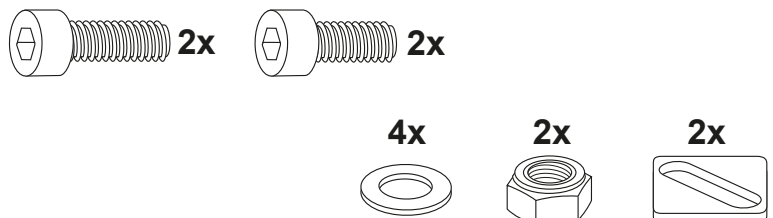

Easyrack Alurack

KTM 1050 / 1190 Adventure / R
(2013-)

6617519 01 01 **6507519 01 01** schwarz/black

KTM 790 Adventure
(2024-)

6627660 01 01 **6557660 01 01** schwarz/black

KTM 1290 Super Adventure / R / S / T
(2015-2020)

6617533 01 01 **6507533 01 01** schwarz/black

KTM 890 SMT
(2023-)

6627655 01 01 **6557655 01 01** schwarz/black

KTM 1090 Adventure
(2017-)

6627556 01 01 **6557556 01 01** schwarz/black

KTM 890 Adventure / R / Rally
(2023-)

6627656 01 01 **6557656 01 01** schwarz/black

KTM 1090 Adventure R
(2017-)

6627563 01 01 **6557563 01 01** schwarz/black

KTM 890 Adventure / R / Rally
(2021-2022)

6627617 01 01 **6557617 01 01** schwarz/black

KTM 790 Adventure
(2019-2021)

6627581 01 01 **6557581 01 01** schwarz/black

HUSQVARNA Norden 901 / Expedition
(2022-)

6627634 01 01 **6557634 01 01** schwarz/black

DE MONTAGEANLEITUNG
GB MOUNTING INSTRUCTIONS

Montage des Alurack:

Das Alurack auf der Halteplatte ausrichten und positionieren.

Vorne ④ mit den Zylinderschrauben M6 x 16 und U-Scheiben ø6,4 verschrauben.

Hinten ③ mit den Zylinderschrauben M6 x 20, Viereck-Scheiben 20 x 20 x ø6,4, U-Scheiben ø6,4 und selbstsichernden Muttern M6 verschrauben.

Anschließend die Kunststoffabdeckung montieren.

First align and position the Alurack on the adapter plate.

Fastening of the Alurack:

Front ④ with allen screws M6 x 16 and washers ø6,4.

Rear ③ with allen screws M6 x 20, special washer 20 x 20 x ø6,4, washers ø6,4 and self-lock nuts M6.

Mount the plastic cover.

2

Alurack: