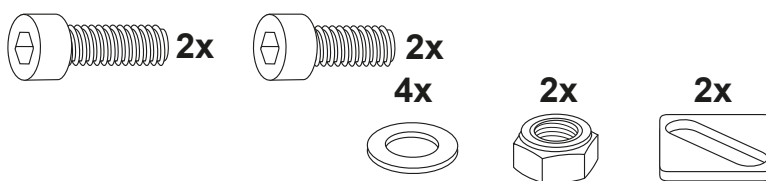

KTM 790 Adventure
(2024-)

6627660 01 01 **6557660 01 01** schwarz/black

KTM 1290 Super Adventure / R / S / T
(2015-2020)

6617533 01 01 **6507533 01 01** schwarz/black

KTM 890 SMT
(2023-)

6627655 01 01 **6557655 01 01** schwarz/black

KTM 1090 Adventure
(2017-)

6627556 01 01 **6557556 01 01** schwarz/black

KTM 890 Adventure / R / Rally
(2023-)

6627656 01 01 **6557656 01 01** schwarz/black

KTM 1090 Adventure R
(2017-)

6627563 01 01 **6557563 01 01** schwarz/black

KTM 890 Adventure / R / Rally
(2021-2022)

6627617 01 01 **6557617 01 01** schwarz/black

KTM 790 Adventure
(2019-2021)

6627581 01 01 **6557581 01 01** schwarz/black

HUSQVARNA Norden 901 / Expedition
(2022-)

6627634 01 01 **6557634 01 01** schwarz/black

DE MONTAGEANLEITUNG
GB MOUNTING INSTRUCTIONS

Montage des Easyrack:
Das Easyrack auf der Halteplatte ausrichten und positionieren.

Vorne ④ mit den Zylinderschrauben M6 x 16 und U-Scheiben $\varnothing 6,4$ verschrauben.

Hinten ③ mit den Zylinderschrauben M6 x 20, Viereck-Scheiben 20 x 20 x $\varnothing 6,4$, U-Scheiben $\varnothing 6,4$ und selbstsichernden Muttern M6 verschrauben.

Anschließend die Kunststoffabdeckungen montieren.

First align and position the Easyrack on the adapter plate.

Fastening of the Easyrack:

Front ④ with allen screws M6 x 16 and washers $\varnothing 6,4$.

Rear ③ with allen screws M6 x 20, special washer 20 x 20 x $\varnothing 6,4$, washers $\varnothing 6,4$ and self-lock nuts M6.

Mount the plastic cover.

3

Easyrack:

Nach der Montage alle Verschraubungen auf festen Sitz kontrollieren! Abgebaute Teile wieder montieren. Bitte beachten Sie unsere beigelegten Serviceinformationen.
Control all screw connections after the assembling for tightness! Reassemble the dismantled parts. Please notice our enclosed service information.

Weiteres Zubehör auf unserer Homepage. More accessories: see our homepage.

Hepco & Becker GmbH
An der Steinmauer 6
D-66955 Pirmasens
Germany

Tel.: +49 (0)6331 - 1453 - 100
Fax: +49 (0)6331 - 1453 - 120
eMail: vertrieb@hepco-becker.de
www.hepco-becker.de