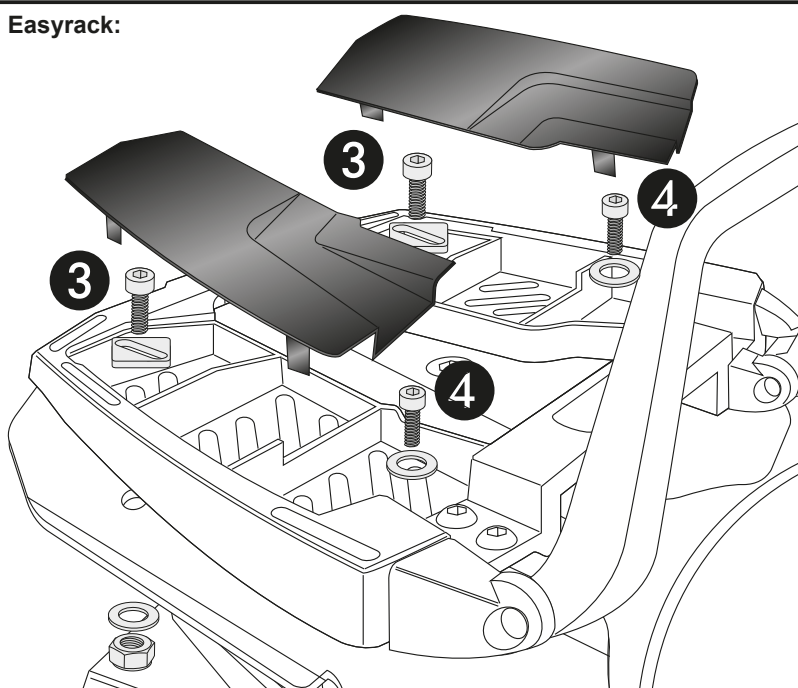

Montage des Easyrack:
Das Easyrack auf der Halteplatte ausrichten und positionieren.

Vorne ④ mit den Zylinderschrauben M6 x 16 und U-Scheiben $\varnothing 6,4$ verschrauben.

Hinten ③ mit den Zylinderschrauben M6 x 20, Viereck-Scheiben 20 x 20 x $\varnothing 6,4$, U-Scheiben $\varnothing 6,4$ und selbstsichernden Muttern M6 verschrauben.

Anschließend die Kunststoffabdeckungen montieren.

First align and position the Easyrack on the adapter plate.

Fastening of the Easyrack:

Front ④ with allen screws M6 x 16 and washers $\varnothing 6,4$.

Rear ③ with allen screws M6 x 20, special washer 20 x 20 x $\varnothing 6,4$, washers $\varnothing 6,4$ and self-lock nuts M6.

Mount the plastic cover.

3

Easyrack:

Nach der Montage alle Verschraubungen auf festen Sitz kontrollieren! Abgebaute Teile wieder montieren. Bitte beachten Sie unsere beigelegten Serviceinformationen.
Control all screw connections after the assembling for tightness! Reassemble the dismantled parts. Please notice our enclosed service information.