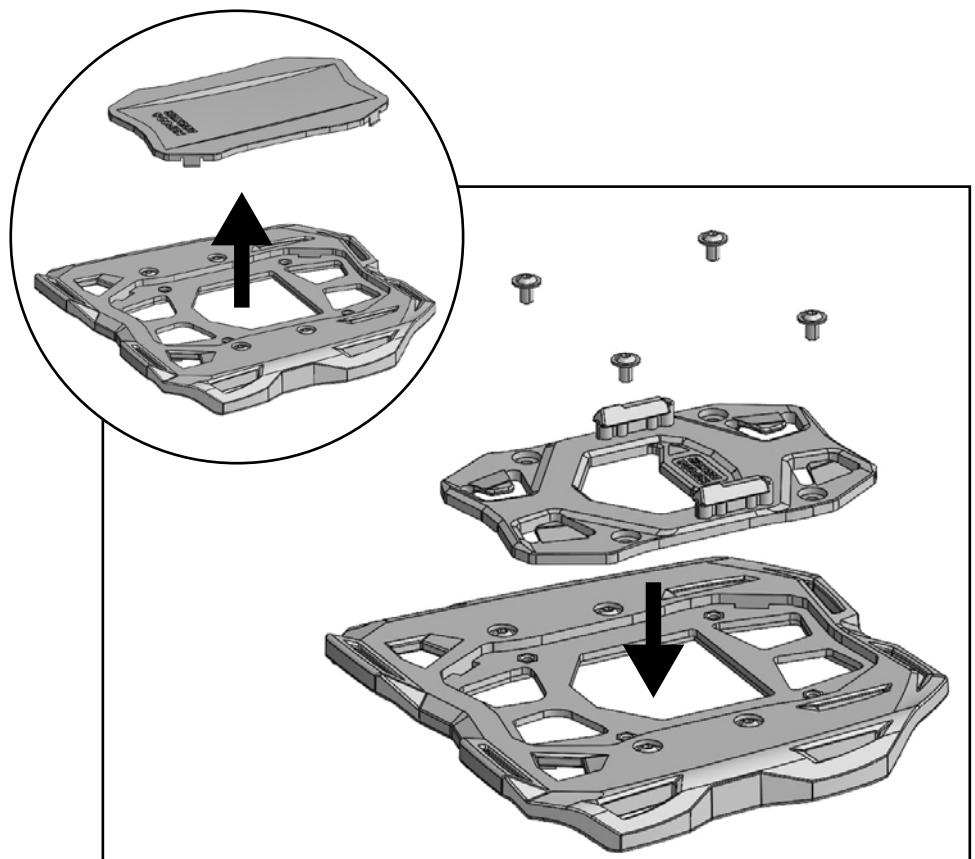

BASIC HECKTASCHENBEFESTIGUNG FÜR SMARTRACK / SPORTRACKS

BASIC REAR BAG ATTACHMENT FOR SMARTRACK / SPORTRACK

mit Verschlusseinheit / with locking unit

Art.Nr./Item-no.:

516200

basic

Inhalt / Content

- 1x 700013602 Basicplatte inkl. Haltenocken
- 1x Basic Verschlusseinheit
- 1x 700013851 Schraubensatz:
 - 4x Linsenflanschschrauben M6x10 schwarz
 - 4x Linsenflanschschrauben M6x20 schwarz
 - 4x U-Scheibe Ø6,4
 - 4x Selbstsichernde Mutter M6
- 1x 700013602 Arrow adapter
- 1x Basic locking unit
- 1x 700013851 Screw kit:
 - 4x Oval-head flange screws M6x10 black
 - 4x Oval-head flange screws M6x20 black
 - 4x washer Ø6,4
 - 4x self lock nuts M6

Montage auf/Installation on SMARTRACK

4x  M6x10

Vorbereitende Maßnahmen / Preparatory actions SPORTRACK

Das Sportrack vom Motorrad abnehmen.
Remove the Sportrack from the motorcycle.

Montage auf/Installation on SPORTRACK

4x  M6x20

4x  Ø6,4

4x  M6

Richtung beachten!
Pay attention to direction!

Achtung / Attention:

Anzugsmomente des Motorradherstellers beachten! Nach der Montage alle Verschraubungen auf festen Sitz kontrollieren! Hinweis: Smartrack/Sportrack nicht im Lieferumfang.

Check the motorcycle manufacturer's tightening torques! Control all screw connections after the assembling for tightness! Note: Smartrack / Sportrack not included.

Weiteres Zubehör auf www.hepco-becker.de / More accessories see www.hepco-becker.de