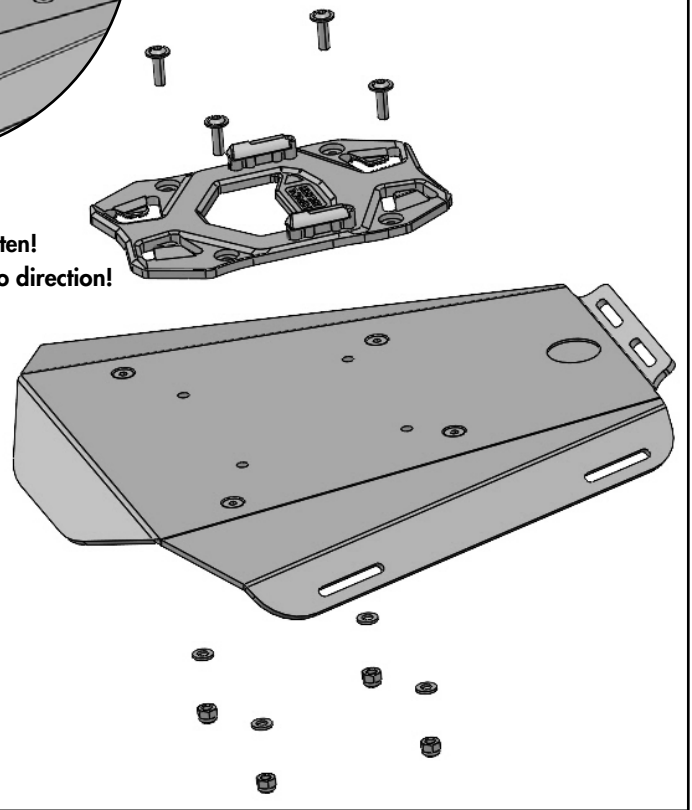

BASIC HECKTASCHENBEFESTIGUNG FÜR SMARTRACK / SPORTRACKS

BASIC REAR BAG ATTACHMENT FOR SMARTRACK / SPORTRACK

mit Verschlusseinheit / with locking unit

Art.Nr./Item-no.:

516200

basic

Inhalt / Content

- 1x 700013602 Basicplatte inkl. Haltenocken
- 1x Basic Verschlusseinheit
- 1x 700013851 Schraubensatz:
 - 4x Linsenflanschschrauben M6x10 schwarz
 - 4x Linsenflanschschrauben M6x20 schwarz
 - 4x U-Scheibe Ø6,4
 - 4x Selbstsichernde Mutter M6
- 1x 700013602 Arrow adapter
- 1x Basic locking unit
- 1x 700013851 Screw kit:
 - 4x Oval-head flange screws M6x10 black
 - 4x Oval-head flange screws M6x20 black
 - 4x washer Ø6,4
 - 4x self lock nuts M6

Montage auf/Installation on SMARTRACK

4x  M6x10

Vorbereitende Maßnahmen / Preparatory actions SPORTRACK

Das Sportrack vom Motorrad abnehmen.
Remove the Sportrack from the motorcycle.

Montage auf/Installation on SPORTRACK

4x  M6x20

4x  Ø6,4

4x  M6

Richtung beachten!
Pay attention to direction!

Achtung / Attention:

Anzugsmomente des Motorradherstellers beachten! Nach der Montage alle Verschraubungen auf festen Sitz kontrollieren! Hinweis: Smartrack/Sportrack nicht im Lieferumfang.

Check the motorcycle manufacturer's tightening torques! Control all screw connections after the assembling for tightness! Note: Smartrack / Sportrack not included.

Weiteres Zubehör auf www.hepco-becker.de / More accessories see www.hepco-becker.de