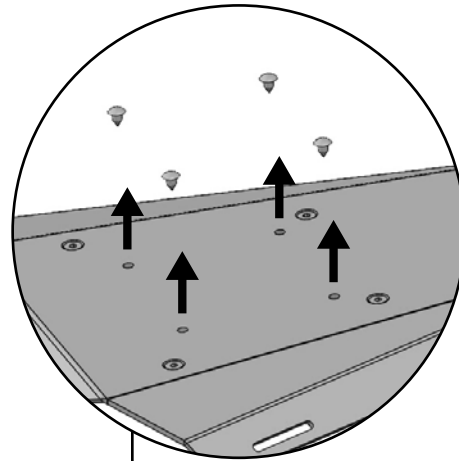

BASIC HECKTASCHENBEFESTIGUNG FÜR SMARTRACK / SPORTRACKS

BASIC REAR BAG ATTACHMENT FOR SMARTRACK / SPORTRACK

mit Verschlusseinheit / with locking unit

Art.Nr./Item-no.:

516200

basic

Inhalt / Content

- 1x 700013602 Basicplatte inkl. Haltenocken
- 1x Basic Verschlusseinheit
- 1x 700013851 Schraubensatz:
 - 4x Linsenflanschschrauben M6x10 schwarz
 - 4x Linsenflanschschrauben M6x20 schwarz
 - 4x U-Scheibe Ø6,4
 - 4x Selbstsichernde Mutter M6
- 1x 700013602 Arrow adapter
- 1x Basic locking unit
- 1x 700013851 Screw kit:
 - 4x Oval-head flange screws M6x10 black
 - 4x Oval-head flange screws M6x20 black
 - 4x washer Ø6,4
 - 4x self lock nuts M6

Montage auf/Installation on SMARTRACK

4x  M6x10

Vorbereitende Maßnahmen / Preparatory actions SPORTRACK

Das Sportrack vom Motorrad abnehmen.
Remove the Sportrack from the motorcycle.

Montage auf/Installation on SPORTRACK

4x  M6x20

4x  Ø6,4

4x  M6

Richtung beachten!
Pay attention to direction!

Achtung / Attention:

Anzugsmomente des Motorradherstellers beachten! Nach der Montage alle Verschraubungen auf festen Sitz kontrollieren! Hinweis: Smartrack/Sportrack nicht im Lieferumfang.

Check the motorcycle manufacturer's tightening torques! Control all screw connections after the assembling for tightness! Note: Smartrack / Sportrack not included.

Weiteres Zubehör auf www.hepco-becker.de / More accessories see www.hepco-becker.de