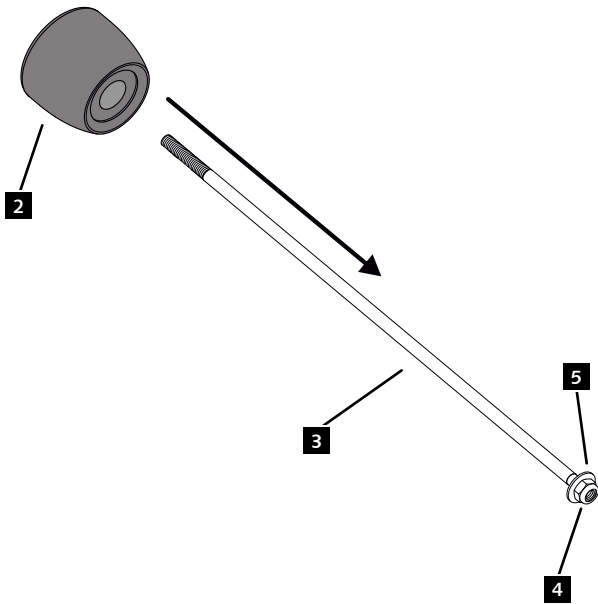

HONDA CBR 650R '19

MOUNTING INSTRUCTIONS

REF 20161N

PROTECTOR HORQUILLA PHB19 / PHB19 PROTECTOR FRONT-AXLE

ID.	PIEZA / PART	QTY.	REF.:
1		1	PROFOR06-3-0750
2		1	PROFOR03-3-0747
3		1	VARIFO21-01-0021
4		2	TUZBM6000000024
5		2	ARANDEPD125-054
6		2	TAPAFINALR17-18

Created by www.rdlisseny.com

HONDA CBR 650R '19

INSTRUCCIONES DE MONTAJE - MOUNTING INSTRUCTIONS - MONTAGEANLEITUNG

1

ASSEMBLY
MONTAJE

2

ASSEMBLY
MONTAJE

3