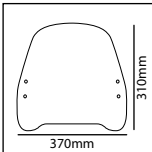

MOD. TRAFIC