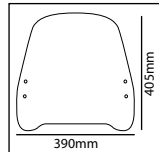

MOTOPLASTIC, S.A.

Molí de la sal, 1 - 08400 Granollers (Barcelona) SPAIN

Tel. 34 93 849 06 33 - Fax 34 93 849 09 88

info@puig.tv

www.puig.tv

MOD. URBAN

PREVENCIÓN

- Usar agua y jabón neutro para limpiar la pantalla.
- Revisar periódicamente el apriete de la tornillería.
- Estacionar el scooter en dirección al sol, evitando el efecto lupa que puede dañar algunas partes.
- Aparcar si es posible en superficies niveladas.

Gracias por su atención.

PREVENTION

- Use water and neutral soap to clean the windshield.
- Check the tightening of the fasteners periodically.
- Park the scooter facing the sun, avoiding the sun-reflection effect that may damage some parts.
- Park if possible on even surfaces.

Thanks for your attention.