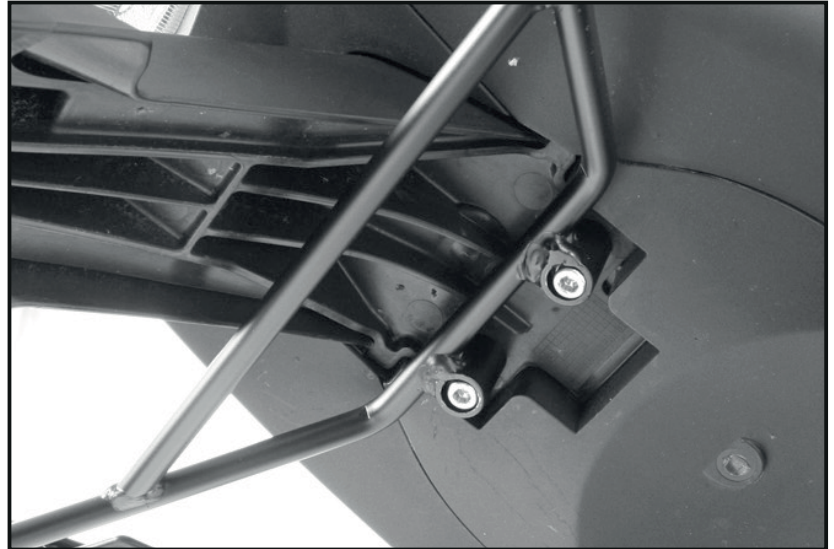

Fastening of the C-Bow holding adapter rear:

With allen screws M6x30 at the free threads under the passenger seat/ rear cover.

2x

2

Montage der C-Bow links + rechts:

Dazu die Sechskantschrauben M6x16 und die U-Scheiben Ø6,4 verwenden.

Alle Teile korrekt ausrichten und die Verschraubungen festziehen.