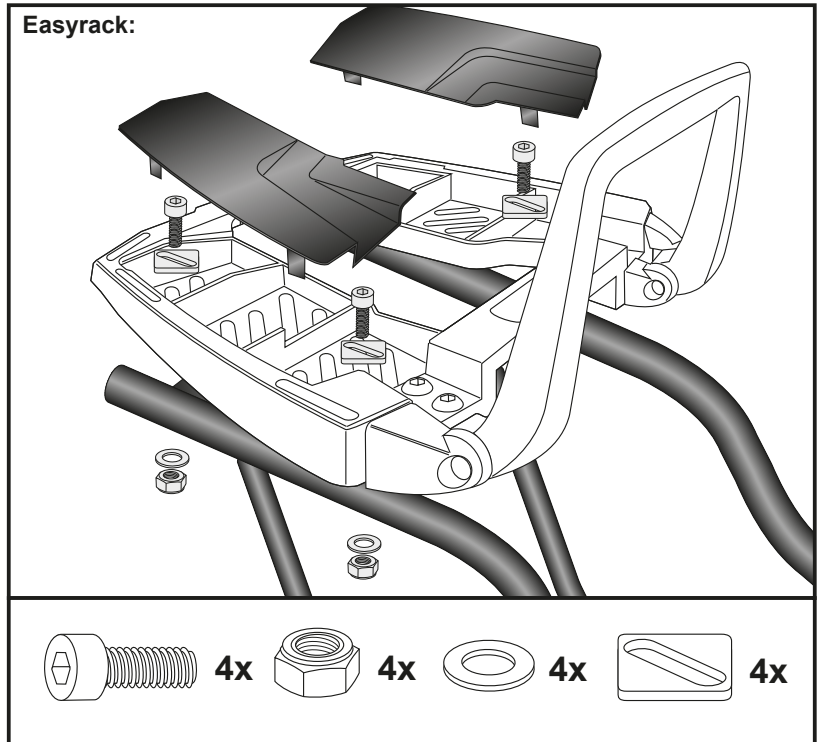

Easyrack:

DE ACHTUNG
GB CAUTION

Nach der Montage alle Verschraubungen auf festen Sitz kontrollieren! Abgebaute Teile wieder montieren. Bitte beachten Sie unsere beigefügten Serviceinformationen.
Control all screw connections after the assembling for tightness! Reassemble the dismantled parts. Please notice our enclosed service information.

Als weiteres Zubehör lieferbar / Also available:

	HONDA VFR 1200 F	HONDA VFR 800 F
Lock-it Kofferträger / Lock-it side carrier	650960 00 01	650985 00 01
C-Bow Halter / C-Bow holder	630960 00 01	630985 00 01
Hauptständer / Center stand	505960 00 01	

Weiteres Zubehör auf unserer Homepage. More accessories: see our homepage.

Hepco & Becker GmbH
An der Steinmauer 6
D-66955 Pirmasens
Germany

Tel.: +49 (0)6331 - 1453 - 100
Fax: +49 (0)6331 - 1453 - 120
eMail: vertrieb@hepco-becker.de
www.hepco-becker.de