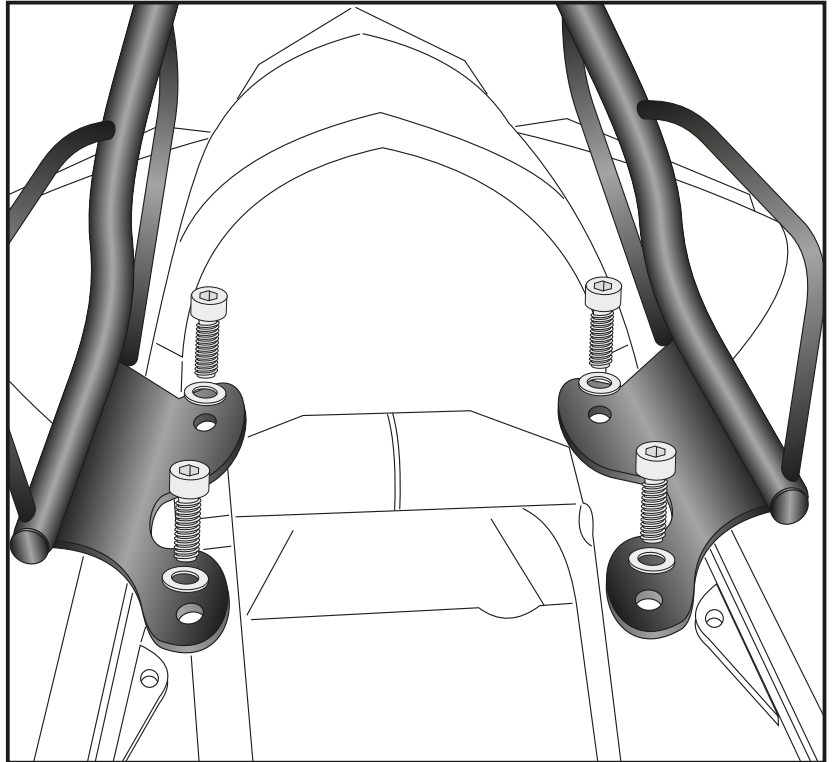

DE MONTAGEANLEITUNG
GB MOUNTING INSTRUCTIONS

Montage Befestigungsbrücke:
Die Brücke wird mit den Zylinder-schrauben M8 x 20mm und U-Scheiben Ø8,4 an den Bohrungen der Haltegriffe montiert.

Fastening of the adapter rack:
The original fixing points of the handle bars will be used to mount the adapter rack.
Fix the rack with allen screws M8 x 20 mm and washers ø8,4 mm.

1