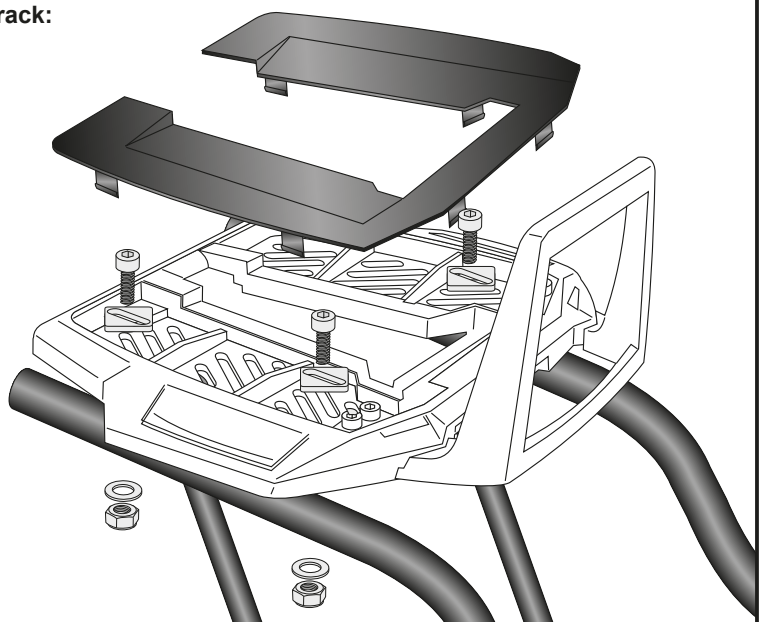

Montage des Aluracks:
Das Alurack wird mit den Innensechskantschrauben M6x20, den Viereck-Scheiben 20x20xø6,4, den U-Scheiben ø6,4 und den selbstsichernden Muttern M6 auf den Rohradaptern verschraubt. Anschließend die Kunststoffabdeckung des Aluracks montieren.

Fastening of the Alurack:
On the tube adapters.
Use allen screws M6 x 20 and special washer 20x20 ø6,4. Secure with washers ø6,4 and self-lock nuts M6.
Mount the plastic cover.

Alurack: