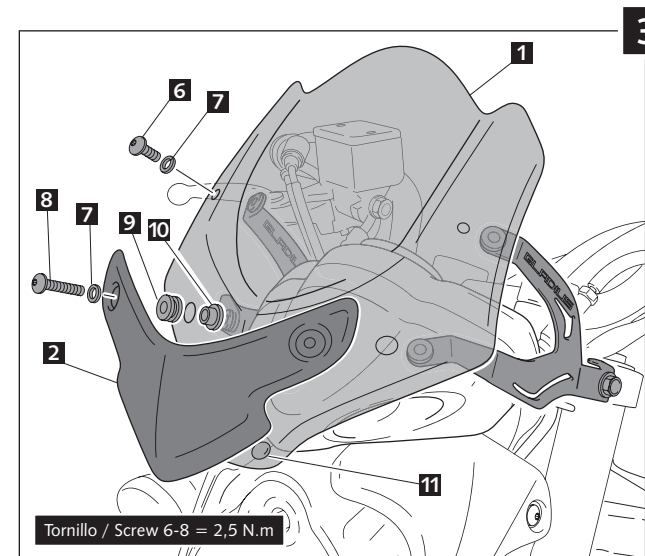

MOTOPLASTIC, S.A.

Molí de la sal, 1 - 08400 Granollers (Barcelona) SPAIN

Tel. 34 93 849 06 33 - Fax 34 93 849 09 88

info@motoplastic.com

www.puig.tv

INSTRUCCIONES DE MONTAJE - MOUNTING INSTRUCTIONS

CARENABRÍS ADAPTABLE A - WINDSHIELD ADAPTABLE TO SUZUKI SFV650 GLADIUS /ABS

Ref.: 4951

ID.	DESCRIPCIÓN	DESCRIPTION	QTY.
1	 Pantalla	Screen	1
2	 Embellecedor	Reveal moulding	1
3	 Soporte metálico derecho	Right metal support	1
4	 Soporte metálico izquierdo	Left metal support	1
5	 Silemblock con tuerca M5	Silemblock with M5 nut	4
6	 Tornillo allen M5x16 ISO 7380	M5x16 ISO 7380 allen screw	2
7	 Arandela nylon Ø5xØ11x1	Ø5xØ11x1 nylon washer	4
8	 Tornillo allen M5x25 ISO 7380	M5x25 ISO 7380 allen screw	2
9	 Silemblock (*)	Silemblock (*)	2
10	 Casquillo con balona Ø int. 8 x Ø ext. 14x9 (*)	Arrowhead Ø inner 8 x Ø outer 14x9 (*)	2
11	 Separador de silicona Ø8	Ø8 silicone delimiter	2

(*) Se suministra montado en la pieza nº1

(*) Supplied fitted to Part No.1