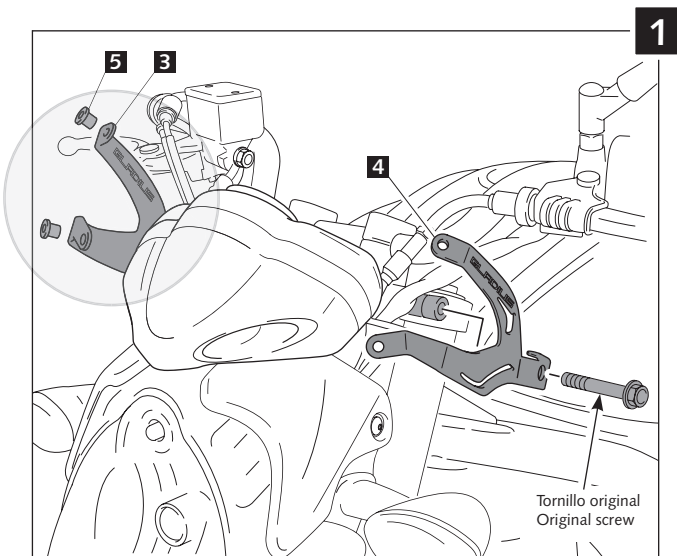

MOTOPLASTIC, S.A.

Molí de la sal, 1 - 08400 Granollers (Barcelona) SPAIN

Tel. 34 93 849 06 33 - Fax 34 93 849 09 88

info@motoplastic.com

www.puig.tv

INSTRUCCIONES DE MONTAJE - MOUNTING INSTRUCTIONS

CARENABRÍS ADAPTABLE A - WINDSHIELD ADAPTABLE TO SUZUKI SFV650 GLADIUS /ABS

Ref.: 4951

ID.	DESCRIPCIÓN	DESCRIPTION	QTY.
1	 Pantalla	Screen	1
2	 Embellecedor	Reveal moulding	1
3	 Soporte metálico derecho	Right metal support	1
4	 Soporte metálico izquierdo	Left metal support	1
5	 Silemblock con tuerca M5	Silemblock with M5 nut	4
6	 Tornillo allen M5x16 ISO 7380	M5x16 ISO 7380 allen screw	2
7	 Arandela nylon Ø5xØ11x1	Ø5xØ11x1 nylon washer	4
8	 Tornillo allen M5x25 ISO 7380	M5x25 ISO 7380 allen screw	2
9	 Silemblock (*)	Silemblock (*)	2
10	 Casquillo con balona Ø int. 8 x Ø ext. 14x9 (*)	Arrowhead Ø inner 8 x Ø outer 14x9 (*)	2
11	 Separador de silicona Ø8	Ø8 silicone delimiter	2

(*) Se suministra montado en la pieza nº1

(*) Supplied fitted to Part No.1