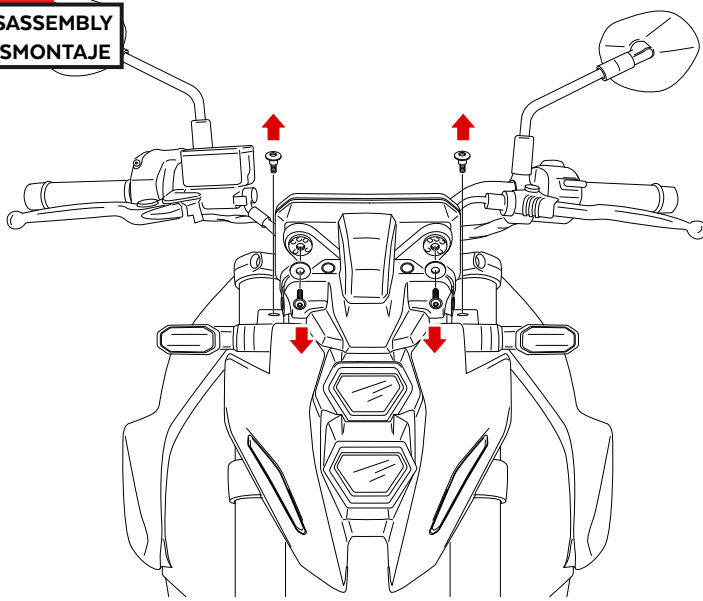

SUZUKI GSX-8S '23-

M O U N T I N G I N S T R U C T I O N S

REF 21650

WINDSHIELD NG TOURING

ID.	PIEZA/PART	DESCRIPCIÓN	DESCRIPTION	QTY.	REF.:
1		Cúpula touring	Touring screen	1	21650H/W/FM3
2		Soporte izquierdo (L)	Left support (L)	1	SOPOR2P2-L21649
3		Soporte derecho (R)	Right support (R)	1	SOPOR2P2-R21649
4		Tornillo allen M5x20 ISO7380	M5x20 ISO7380 allen screw	2	TORNIAI7380-387
5		Arandela de goma Ø4,5 x Ø14 x 4mm	Ø4,5 x Ø14 x 4mm rubber washer	4	ARAND-GD13D5X4-
6		Arandela de nylon M5	M5 nylon washer	4	ARNV00000000245
7		Tornillo allen M5x12 Ø11 ISO 7380	M5x12 Ø11 ISO 7380 allen screw	4	TORNI-AI----520
8		Tapón tornillo M5 ISO 7380	M5 ISO 7380 screw cap	4	TAPON-----85

SUZUKI GSX-8S '23-

INSTRUCCIONES DE MONTAJE - MOUNTING INSTRUCTIONS - MONTAGEANLEITUNG

1

**DISASSEMBLY
DESMONTAJE**

2

**ASSEMBLY
MONTAJE**

A Tornillería original
Original screws

3