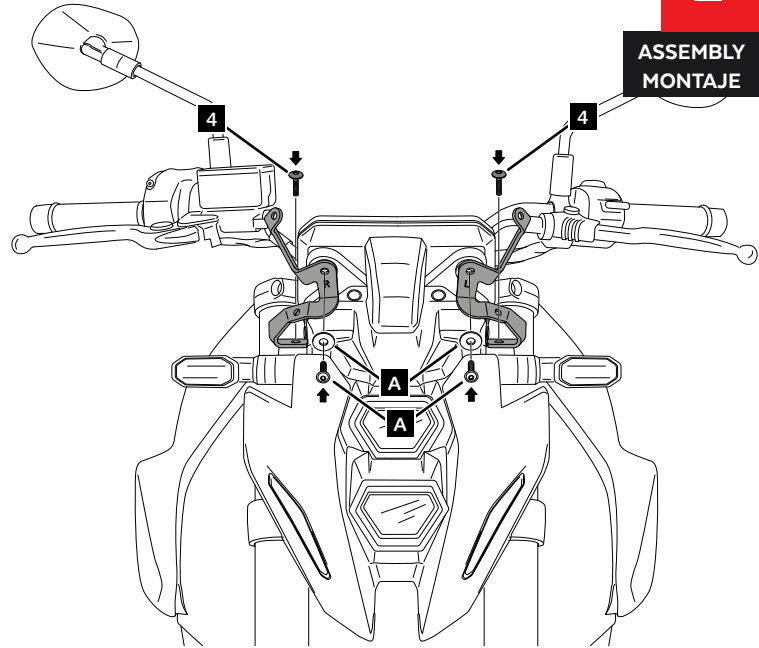

SUZUKI GSX-8S '23-

M O U N T I N G I N S T R U C T I O N S

REF 21650

WINDSHIELD NG TOURING

ID.	PIEZA/PART	DESCRIPCIÓN	DESCRIPTION	QTY.	REF.:
1		Cúpula touring	Touring screen	1	21650H/W/FM3
2		Soporte izquierdo (L)	Left support (L)	1	SOPOR2P2-L21649
3		Soporte derecho (R)	Right support (R)	1	SOPOR2P2-R21649
4		Tornillo allen M5x20 ISO7380	M5x20 ISO7380 allen screw	2	TORNIAI7380-387
5		Arandela de goma Ø4,5 x Ø14 x 4mm	Ø4,5 x Ø14 x 4mm rubber washer	4	ARAND-GD13D5X4-
6		Arandela de nylon M5	M5 nylon washer	4	ARNV00000000245
7		Tornillo allen M5x12 Ø11 ISO 7380	M5x12 Ø11 ISO 7380 allen screw	4	TORNI-AI----520
8		Tapón tornillo M5 ISO 7380	M5 ISO 7380 screw cap	4	TAPON-----85

SUZUKI GSX-8S '23-

INSTRUCCIONES DE MONTAJE - MOUNTING INSTRUCTIONS - MONTAGEANLEITUNG

1

**DISASSEMBLY
DESMONTAJE**

2

**ASSEMBLY
MONTAJE**

A Tornillería original
Original screws

3