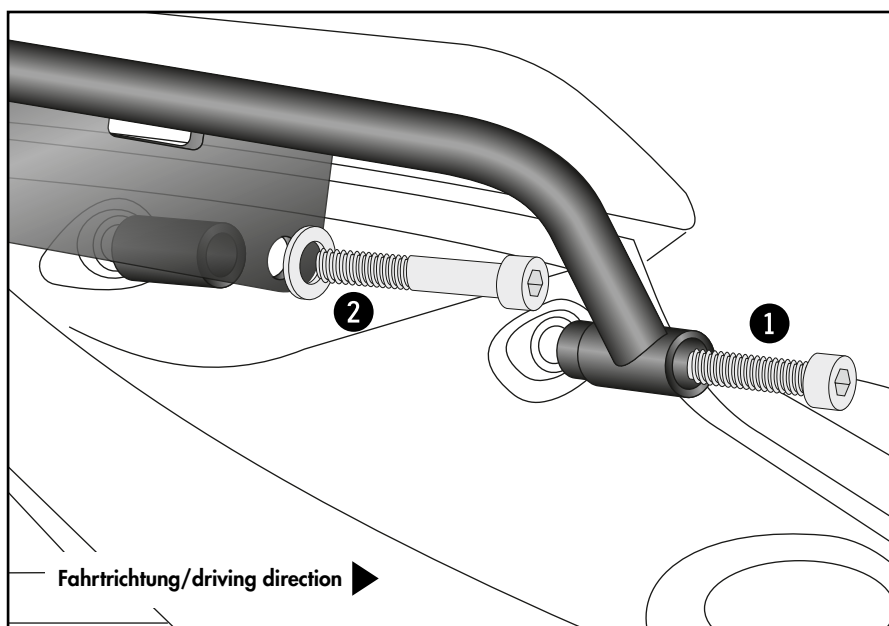

Rohradapter vorne rechts/links:
Tube adapters front right/left:

2x  M8x45

Rohradapter hinten rechts/links:
Tube adapters rear right/left:

2x  M8x75

2x  Ø8,4

4x  Ø15xØ9x45

Smartrack:

4x  M6x20

4x  Ø6,4

4x  M6

Achtung / Attention:

Nach der Montage alle Verschraubungen auf festen Sitz kontrollieren! Abgebaute Teile wieder montieren. Bitte beachten Sie unsere beigefügten Serviceinformationen.

Control all screw connections after the assembling for tightness! Reassemble the dismantled parts. Please notice our enclosed service information.