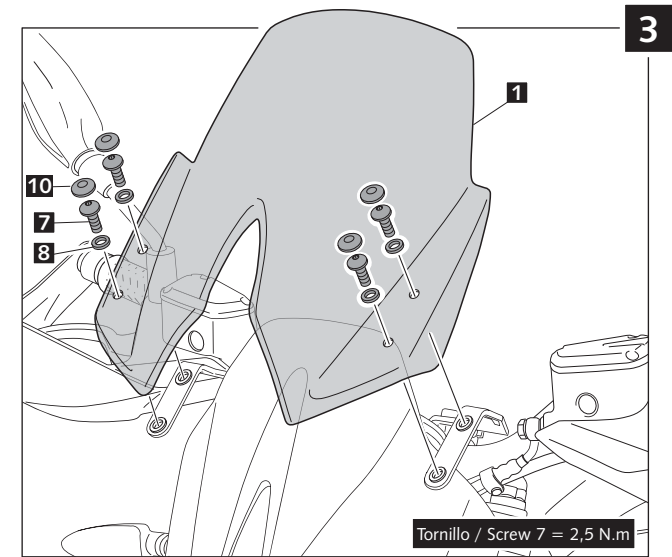

## INSTRUCCIONES DE MONTAJE - MOUNTING INSTRUCTIONS

### CARENABRÍS ADAPTABLE A - WINDSHIELD ADAPTABLE TO APRILIA DORSODURO 750 / 900 / 1200

Ref.: 4947

ID.	DESCRIPCIÓN	DESCRIPTION	QTY.
1	 Pantalla	Screen	1
2	 Soporte metálico derecho	Right metal support	1
3	 Soporte metálico izquierdo	Left metal support	1
4	 Tornillo hexagonal M8x45 DIN 931	M8x45 DIN 931 hexagonal screw	4
5	 Caperuza para tornillo M8	M8 screw cover	4
6	 Tuerca M5 silemblock	M5 silemblock nut	4
7	 Tornillo allen M5x16 ISO 7380	M5x16 ISO 7380 allen screw	4
8	 Arandela nylon Ø5xØ11x1	Ø5xØ11x1 nylon washer	4
9	 Casquillo Ø int. 8.5 x Ø ext. 13x15	Arrowhead Ø inner 8.5 x Ø outer 13x15	4
10	 Tapón tornillo M5 ISO 7380	M5 ISO 7380 screw cap	4