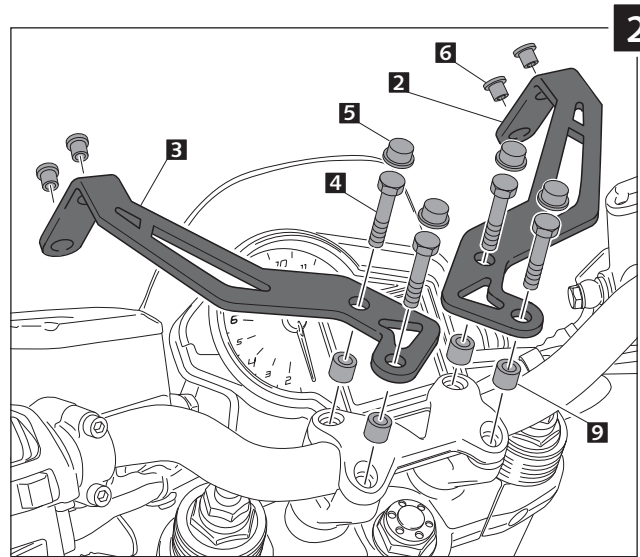

### CARENABRÍS ADAPTABLE A - WINDSHIELD ADAPTABLE TO APRILIA DORSODURO 750 / 900 / 1200

Ref.: 4947

ID.	DESCRIPCIÓN	DESCRIPTION	QTY.
1	 Pantalla	Screen	1
2	 Soporte metálico derecho	Right metal support	1
3	 Soporte metálico izquierdo	Left metal support	1
4	 Tornillo hexagonal M8x45 DIN 931	M8x45 DIN 931 hexagonal screw	4
5	 Caperuza para tornillo M8	M8 screw cover	4
6	 Tuerca M5 silemblock	M5 silemblock nut	4
7	 Tornillo allen M5x16 ISO 7380	M5x16 ISO 7380 allen screw	4
8	 Arandela nylon Ø5xØ11x1	Ø5xØ11x1 nylon washer	4
9	 Casquillo Ø int. 8.5 x Ø ext. 13x15	Arrowhead Ø inner 8.5 x Ø outer 13x15	4
10	 Tapón tornillo M5 ISO 7380	M5 ISO 7380 screw cap	4