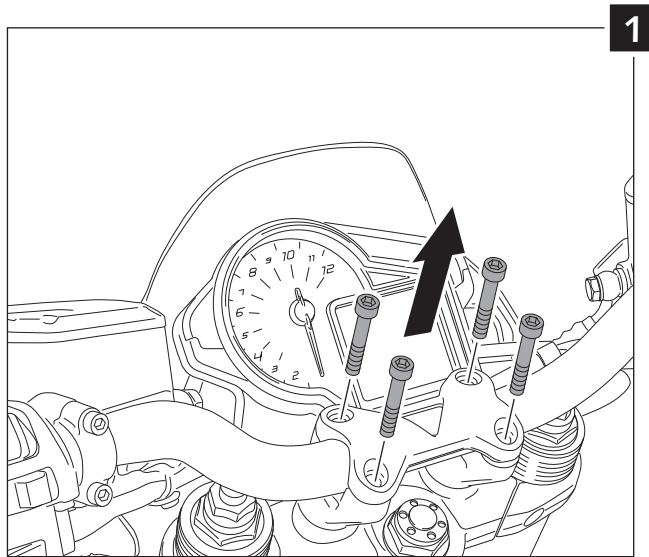

### CARENABRÍS ADAPTABLE A - WINDSHIELD ADAPTABLE TO APRILIA DORSODURO 750 / 900 / 1200

Ref.: 4947

ID.	DESCRIPCIÓN	DESCRIPTION	QTY.
1	 Pantalla	Screen	1
2	 Soporte metálico derecho	Right metal support	1
3	 Soporte metálico izquierdo	Left metal support	1
4	 Tornillo hexagonal M8x45 DIN 931	M8x45 DIN 931 hexagonal screw	4
5	 Caperuza para tornillo M8	M8 screw cover	4
6	 Tuerca M5 silemblock	M5 silemblock nut	4
7	 Tornillo allen M5x16 ISO 7380	M5x16 ISO 7380 allen screw	4
8	 Arandela nylon Ø5xØ11x1	Ø5xØ11x1 nylon washer	4
9	 Casquillo Ø int. 8.5 x Ø ext. 13x15	Arrowhead Ø inner 8.5 x Ø outer 13x15	4
10	 Tapón tornillo M5 ISO 7380	M5 ISO 7380 screw cap	4