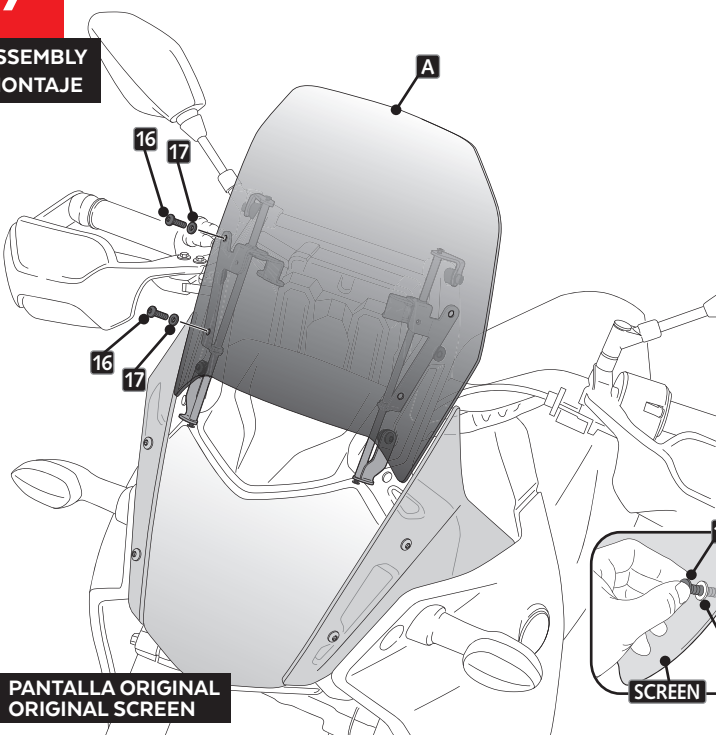

YAMAHA TENERÉ 700 '19-

M O U N T I N G I N S T R U C T I O N S

REF 3732

MANUAL REGULATION SYSTEM FOR WINDSHIELDS

ALLEN
Nº 2,5
Nº 3
Nº 4
Nº 5

ID	PIEZA/PART	DESCRIPCIÓN	DESCRIPTION	QTY	REF
1		Varillas	Rods	2	VARILL-MEM--722
2		Soporte superior	Upper support	2	SOPOR10P7-U3732
3		Soporte inferior	Lower support	2	SOPOR10P7-L3732
4		Soporte cúpula	Screen support	2	SOPOR10P7-S3732
5		Soporte palanca	Lever support	2	SOPOR10P7-P3732
6		Soporte palanca-cúpula	Screen-lever support	2	SOPOR10P7PC3732
7		Casquillo superior (washer A)	Upper bush (washer A)	2	CASQUI-----851
8		Casquillo inferior (washer B)	Lower bush (washer B)	2	CASQUI-----852
9		Casquillo Ø4,3x Ø8 x2,5 (washer C)	Ø4,3x Ø8 x2,5 spacer (washer C)	2	CASQUI-----3732
10		Remache Ø4x10mm	Ø4x10mm Blind Rivet	2	REMACHE-4X10---
11		Tornillo Allen M4x12 ISO7380	M4x12 ISO7380 Allen screw	2	TORNI-I7380-800
12		Tornillo Allen M4x10 ISO7380	M4x10 ISO7380 Allen screw	4	TORNI-I7380-645
13		Tuerca M4 autoblocante	M4 nut	2	TUERCAE985-0290
14		Tapón tuerca M4	M4 nut cap	2	TAPON-----91
15		Arandela Grower M4 DIN127/B	M4 DIN127/B Grower washer	4	ARAND-----854
16		Tornillo Allen M5x11 Ø11 ISO 7380	M5x11 Ø11 ISO 7380 Allen screw	4	TORNI-AI----520
17		Arandela de nylon M5x1	M5x1 nylon washer	4	ARNV0000000245
18		Arandela de goma Ø4,5 x Ø11 x 2mm	Ø4,5 x Ø11 x 2mm rubber washer	4	ARAND-EPDM--722
19		Casquillo Ø6,5x Ø13 x8,5	Ø6,5x Ø13 x8,5 spacer	2	CASQUI-----0298
20		Tornillo Allen M6x25 Ø14 ISO7380	M6x25 Ø14 ISO7380 Allen screw	2	TORNI-I7380-405

4

ASSEMBLY
MONTAJE

ID-12 AFLOJAR LOS TORNILLOS
LOOSEN SCREWS

YAMAHA TENERÉ 700 '19-

INSTRUCCIONES DE MONTAJE - MOUNTING INSTRUCTIONS - MONTAGEANLEITUNG

5

ASSEMBLY
MONTAJE

A PIEZA ORIGINAL
ORIGINAL PART

6

ASSEMBLY
MONTAJE

D-12 APRETAR LOS TORNILLOS
TIGHTEN SCREWS

7

ASSEMBLY
MONTAJE

A PANTALLA ORIGINAL
ORIGINAL SCREEN

8

ASSEMBLY
MONTAJE