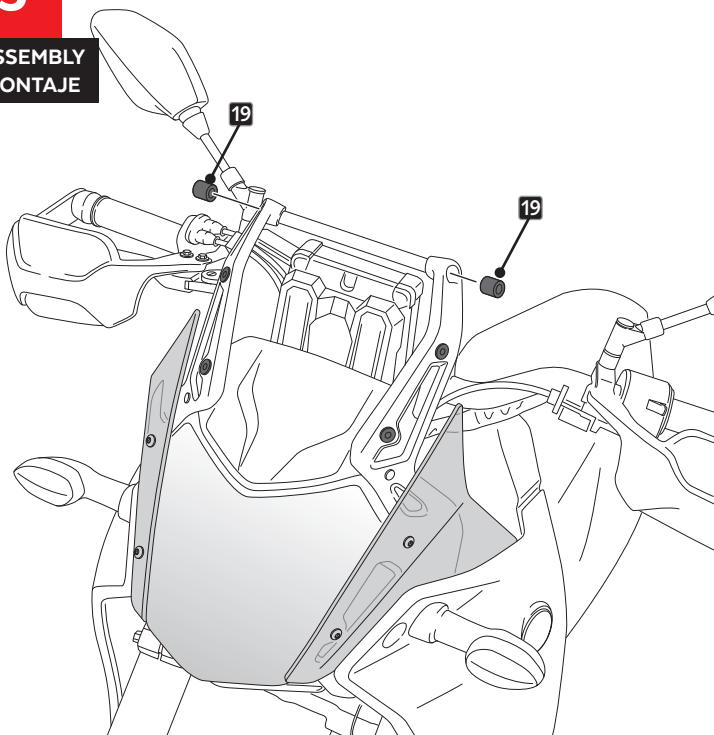

YAMAHA TENERÉ 700 '19-

M O U N T I N G I N S T R U C T I O N S

REF 3732

MANUAL REGULATION SYSTEM FOR WINDSHIELDS

ALLEN
Nº 2,5
Nº 3
Nº 4
Nº 5

ID	PIEZA/PART	DESCRIPCIÓN	DESCRIPTION	QTY	REF
1		Varillas	Rods	2	VARILL-MEM--722
2		Soporte superior	Upper support	2	SOPOR10P7-U3732
3		Soporte inferior	Lower support	2	SOPOR10P7-L3732
4		Soporte cúpula	Screen support	2	SOPOR10P7-S3732
5		Soporte palanca	Lever support	2	SOPOR10P7-P3732
6		Soporte palanca-cúpula	Screen-lever support	2	SOPOR10P7PC3732
7		Casquillo superior (washer A)	Upper bush (washer A)	2	CASQUI-----851
8		Casquillo inferior (washer B)	Lower bush (washer B)	2	CASQUI-----852
9		Casquillo Ø4,3x Ø8 x2,5 (washer C)	Ø4,3x Ø8 x2,5 spacer (washer C)	2	CASQUI-----3732
10		Remache Ø4x10mm	Ø4x10mm Blind Rivet	2	REMACHE-4X10---
11		Tornillo Allen M4x12 ISO7380	M4x12 ISO7380 Allen screw	2	TORNI-I7380-800
12		Tornillo Allen M4x10 ISO7380	M4x10 ISO7380 Allen screw	4	TORNI-I7380-645
13		Tuerca M4 autoblocante	M4 nut	2	TUERCAE985-0290
14		Tapón tuerca M4	M4 nut cap	2	TAPON-----91
15		Arandela Grower M4 DIN127/B	M4 DIN127/B Grower washer	4	ARAND-----854
16		Tornillo Allen M5x11 Ø11 ISO 7380	M5x11 Ø11 ISO 7380 Allen screw	4	TORNI-AI----520
17		Arandela de nylon M5x1	M5x1 nylon washer	4	ARNV0000000245
18		Arandela de goma Ø4,5 x Ø11 x 2mm	Ø4,5 x Ø11 x 2mm rubber washer	4	ARAND-EPDM--722
19		Casquillo Ø6,5x Ø13 x8,5	Ø6,5x Ø13 x8,5 spacer	2	CASQUI-----0298
20		Tornillo Allen M6x25 Ø14 ISO7380	M6x25 Ø14 ISO7380 Allen screw	2	TORNI-I7380-405

YAMAHA TENERÉ 700 '19-

INSTRUCCIONES DE MONTAJE - MOUNTING INSTRUCTIONS - MONTAGEANLEITUNG

1

DISASSEMBLY
DESMONTAJE

2

DISASSEMBLY
DESMONTAJE

3

ASSEMBLY
MONTAJE