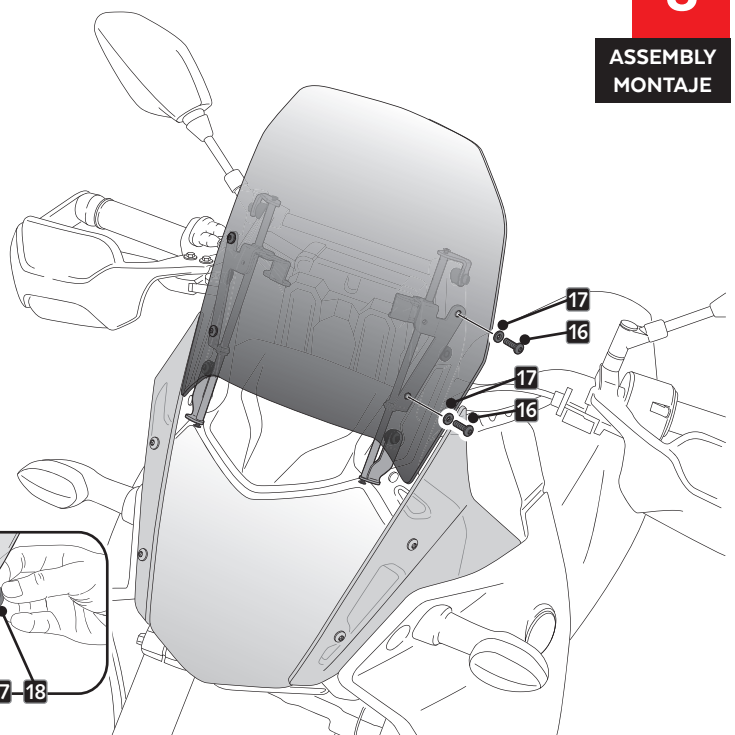

YAMAHA TENERÉ 700 '19-

M O U N T I N G I N S T R U C T I O N S

REF 3732

MANUAL REGULATION SYSTEM FOR WINDSHIELDS

ALLEN
Nº 2,5
Nº 3
Nº 4
Nº 5

ID	PIEZA/PART	DESCRIPCIÓN	DESCRIPTION	QTY	REF
1		Varillas	Rods	2	VARILL-MEM--722
2		Soporte superior	Upper support	2	SOPOR10P7-U3732
3		Soporte inferior	Lower support	2	SOPOR10P7-L3732
4		Soporte cúpula	Screen support	2	SOPOR10P7-S3732
5		Soporte palanca	Lever support	2	SOPOR10P7-P3732
6		Soporte palanca-cúpula	Screen-lever support	2	SOPOR10P7PC3732
7		Casquillo superior (washer A)	Upper bush (washer A)	2	CASQUI-----851
8		Casquillo inferior (washer B)	Lower bush (washer B)	2	CASQUI-----852
9		Casquillo Ø4,3x Ø8 x2,5 (washer C)	Ø4,3x Ø8 x2,5 spacer (washer C)	2	CASQUI-----3732
10		Remache Ø4x10mm	Ø4x10mm Blind Rivet	2	REMACHE-4X10---
11		Tornillo Allen M4x12 ISO7380	M4x12 ISO7380 Allen screw	2	TORNI-I7380-800
12		Tornillo Allen M4x10 ISO7380	M4x10 ISO7380 Allen screw	4	TORNI-I7380-645
13		Tuerca M4 autoblocante	M4 nut	2	TUERCAE985-0290
14		Tapón tuerca M4	M4 nut cap	2	TAPON-----91
15		Arandela Grower M4 DIN127/B	M4 DIN127/B Grower washer	4	ARAND-----854
16		Tornillo Allen M5x11 Ø11 ISO 7380	M5x11 Ø11 ISO 7380 Allen screw	4	TORNI-AI----520
17		Arandela de nylon M5x1	M5x1 nylon washer	4	ARNV0000000245
18		Arandela de goma Ø4,5 x Ø11 x 2mm	Ø4,5 x Ø11 x 2mm rubber washer	4	ARAND-EPDM--722
19		Casquillo Ø6,5x Ø13 x8,5	Ø6,5x Ø13 x8,5 spacer	2	CASQUI-----0298
20		Tornillo Allen M6x25 Ø14 ISO7380	M6x25 Ø14 ISO7380 Allen screw	2	TORNI-I7380-405

6

ASSEMBLY
MONTAJE

D-12 APRETAR LOS TORNILLOS
TIGHTEN SCREWS

7

ASSEMBLY
MONTAJE

A PANTALLA ORIGINAL
ORIGINAL SCREEN

8

ASSEMBLY
MONTAJE