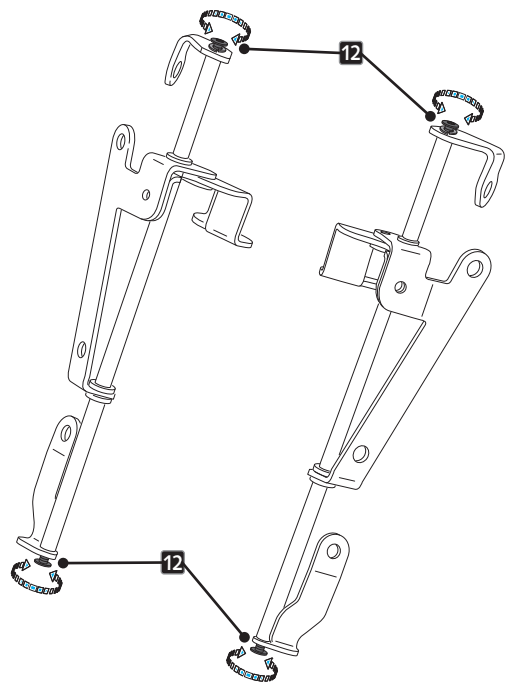

YAMAHA TENERÉ 700 '19-

M O U N T I N G I N S T R U C T I O N S

REF 3732

MANUAL REGULATION SYSTEM FOR WINDSHIELDS

ALLEN
Nº 2,5
Nº 3
Nº 4
Nº 5

ID	PIEZA/PART	DESCRIPCIÓN	DESCRIPTION	QTY	REF
1		Varillas	Rods	2	VARILL-MEM--722
2		Soporte superior	Upper support	2	SOPOR10P7-U3732
3		Soporte inferior	Lower support	2	SOPOR10P7-L3732
4		Soporte cúpula	Screen support	2	SOPOR10P7-S3732
5		Soporte palanca	Lever support	2	SOPOR10P7-P3732
6		Soporte palanca-cúpula	Screen-lever support	2	SOPOR10P7PC3732
7		Casquillo superior (washer A)	Upper bush (washer A)	2	CASQUI-----851
8		Casquillo inferior (washer B)	Lower bush (washer B)	2	CASQUI-----852
9		Casquillo Ø4,3x Ø8 x2,5 (washer C)	Ø4,3x Ø8 x2,5 spacer (washer C)	2	CASQUI-----3732
10		Remache Ø4x10mm	Ø4x10mm Blind Rivet	2	REMACHE-4X10---
11		Tornillo Allen M4x12 ISO7380	M4x12 ISO7380 Allen screw	2	TORNI-I7380-800
12		Tornillo Allen M4x10 ISO7380	M4x10 ISO7380 Allen screw	4	TORNI-I7380-645
13		Tuerca M4 autoblocante	M4 nut	2	TUERCAE985-0290
14		Tapón tuerca M4	M4 nut cap	2	TAPON-----91
15		Arandela Grower M4 DIN127/B	M4 DIN127/B Grower washer	4	ARAND-----854
16		Tornillo Allen M5x11 Ø11 ISO 7380	M5x11 Ø11 ISO 7380 Allen screw	4	TORNI-AI----520
17		Arandela de nylon M5x1	M5x1 nylon washer	4	ARNV0000000245
18		Arandela de goma Ø4,5 x Ø11 x 2mm	Ø4,5 x Ø11 x 2mm rubber washer	4	ARAND-EPDM--722
19		Casquillo Ø6,5x Ø13 x8,5	Ø6,5x Ø13 x8,5 spacer	2	CASQUI-----0298
20		Tornillo Allen M6x25 Ø14 ISO7380	M6x25 Ø14 ISO7380 Allen screw	2	TORNI-I7380-405

YAMAHA TENERÉ 700 '19-

INSTRUCCIONES DE MONTAJE - MOUNTING INSTRUCTIONS - MONTAGEANLEITUNG

1

DISASSEMBLY
DESMONTAJE

2

DISASSEMBLY
DESMONTAJE

3

ASSEMBLY
MONTAJE

4

ASSEMBLY
MONTAJE

ID-12 AFLOJAR LOS TORNILLOS
LOOSEN SCREWS

YAMAHA TENERÉ 700 '19-

INSTRUCCIONES DE MONTAJE - MOUNTING INSTRUCTIONS - MONTAGEANLEITUNG

5

ASSEMBLY
MONTAJE

A PIEZA ORIGINAL
ORIGINAL PART