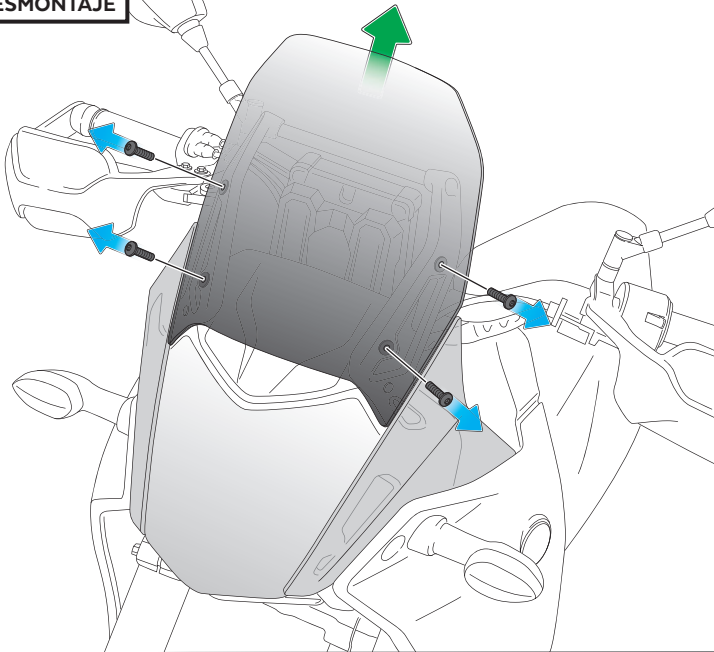

YAMAHA TENERÉ 700 '19-

M O U N T I N G I N S T R U C T I O N S

REF 3732

MANUAL REGULATION SYSTEM FOR WINDSHIELDS

ALLEN
Nº 2,5
Nº 3
Nº 4
Nº 5

ID	PIEZA/PART	DESCRIPCIÓN	DESCRIPTION	QTY	REF
1		Varillas	Rods	2	VARILL-MEM--722
2		Soporte superior	Upper support	2	SOPOR10P7-U3732
3		Soporte inferior	Lower support	2	SOPOR10P7-L3732
4		Soporte cúpula	Screen support	2	SOPOR10P7-S3732
5		Soporte palanca	Lever support	2	SOPOR10P7-P3732
6		Soporte palanca-cúpula	Screen-lever support	2	SOPOR10P7PC3732
7		Casquillo superior (washer A)	Upper bush (washer A)	2	CASQUI-----851
8		Casquillo inferior (washer B)	Lower bush (washer B)	2	CASQUI-----852
9		Casquillo Ø4,3x Ø8 x2,5 (washer C)	Ø4,3x Ø8 x2,5 spacer (washer C)	2	CASQUI-----3732
10		Remache Ø4x10mm	Ø4x10mm Blind Rivet	2	REMACHE-4X10---
11		Tornillo Allen M4x12 ISO7380	M4x12 ISO7380 Allen screw	2	TORNI-I7380-800
12		Tornillo Allen M4x10 ISO7380	M4x10 ISO7380 Allen screw	4	TORNI-I7380-645
13		Tuerca M4 autoblocante	M4 nut	2	TUERCAE985-0290
14		Tapón tuerca M4	M4 nut cap	2	TAPON-----91
15		Arandela Grower M4 DIN127/B	M4 DIN127/B Grower washer	4	ARAND-----854
16		Tornillo Allen M5x11 Ø11 ISO 7380	M5x11 Ø11 ISO 7380 Allen screw	4	TORNI-AI----520
17		Arandela de nylon M5x1	M5x1 nylon washer	4	ARNV0000000245
18		Arandela de goma Ø4,5 x Ø11 x 2mm	Ø4,5 x Ø11 x 2mm rubber washer	4	ARAND-EPDM--722
19		Casquillo Ø6,5x Ø13 x8,5	Ø6,5x Ø13 x8,5 spacer	2	CASQUI-----0298
20		Tornillo Allen M6x25 Ø14 ISO7380	M6x25 Ø14 ISO7380 Allen screw	2	TORNI-I7380-405

YAMAHA TENERÉ 700 '19-

INSTRUCCIONES DE MONTAJE - MOUNTING INSTRUCTIONS - MONTAGEANLEITUNG

1

DISASSEMBLY
DESMONTAJE

2

DISASSEMBLY
DESMONTAJE

3

ASSEMBLY
MONTAJE