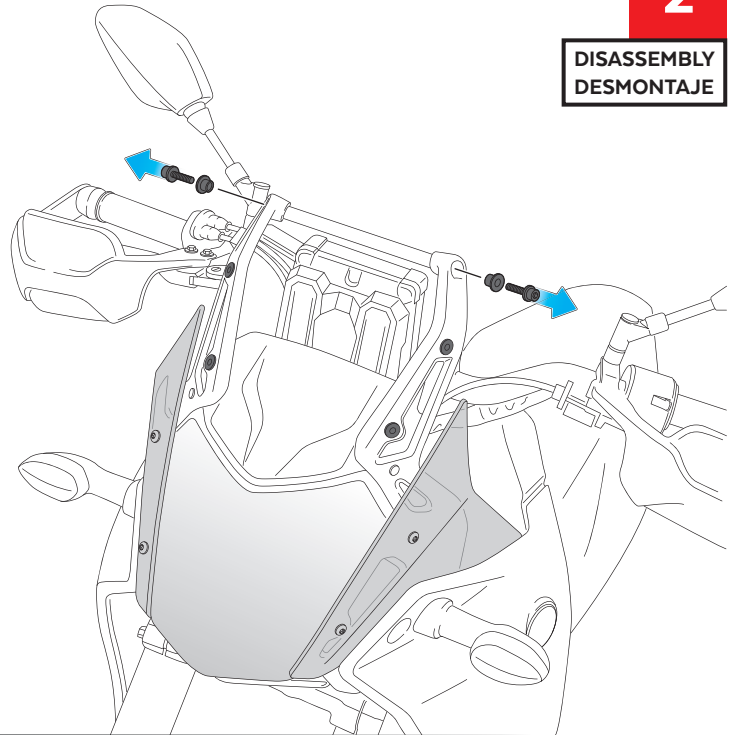

YAMAHA TENERÉ 700 '19-

M O U N T I N G I N S T R U C T I O N S

REF 3732

MANUAL REGULATION SYSTEM FOR WINDSHIELDS

ALLEN
Nº 2,5
Nº 3
Nº 4
Nº 5

ID	PIEZA/PART	DESCRIPCIÓN	DESCRIPTION	QTY	REF
1		Varillas	Rods	2	VARILL-MEM--722
2		Soporte superior	Upper support	2	SOPOR10P7-U3732
3		Soporte inferior	Lower support	2	SOPOR10P7-L3732
4		Soporte cúpula	Screen support	2	SOPOR10P7-S3732
5		Soporte palanca	Lever support	2	SOPOR10P7-P3732
6		Soporte palanca-cúpula	Screen-lever support	2	SOPOR10P7PC3732
7		Casquillo superior (washer A)	Upper bush (washer A)	2	CASQUI-----851
8		Casquillo inferior (washer B)	Lower bush (washer B)	2	CASQUI-----852
9		Casquillo Ø4,3x Ø8 x2,5 (washer C)	Ø4,3x Ø8 x2,5 spacer (washer C)	2	CASQUI-----3732
10		Remache Ø4x10mm	Ø4x10mm Blind Rivet	2	REMACHE-4X10---
11		Tornillo Allen M4x12 ISO7380	M4x12 ISO7380 Allen screw	2	TORNI-I7380-800
12		Tornillo Allen M4x10 ISO7380	M4x10 ISO7380 Allen screw	4	TORNI-I7380-645
13		Tuerca M4 autoblocante	M4 nut	2	TUERCAE985-0290
14		Tapón tuerca M4	M4 nut cap	2	TAPON-----91
15		Arandela Grower M4 DIN127/B	M4 DIN127/B Grower washer	4	ARAND-----854
16		Tornillo Allen M5x11 Ø11 ISO 7380	M5x11 Ø11 ISO 7380 Allen screw	4	TORNI-AI----520
17		Arandela de nylon M5x1	M5x1 nylon washer	4	ARNV0000000245
18		Arandela de goma Ø4,5 x Ø11 x 2mm	Ø4,5 x Ø11 x 2mm rubber washer	4	ARAND-EPDM--722
19		Casquillo Ø6,5x Ø13 x8,5	Ø6,5x Ø13 x8,5 spacer	2	CASQUI-----0298
20		Tornillo Allen M6x25 Ø14 ISO7380	M6x25 Ø14 ISO7380 Allen screw	2	TORNI-I7380-405

YAMAHA TENERÉ 700 '19-

INSTRUCCIONES DE MONTAJE - MOUNTING INSTRUCTIONS - MONTAGEANLEITUNG

1

DISASSEMBLY
DESMONTAJE

2

DISASSEMBLY
DESMONTAJE

3

ASSEMBLY
MONTAJE