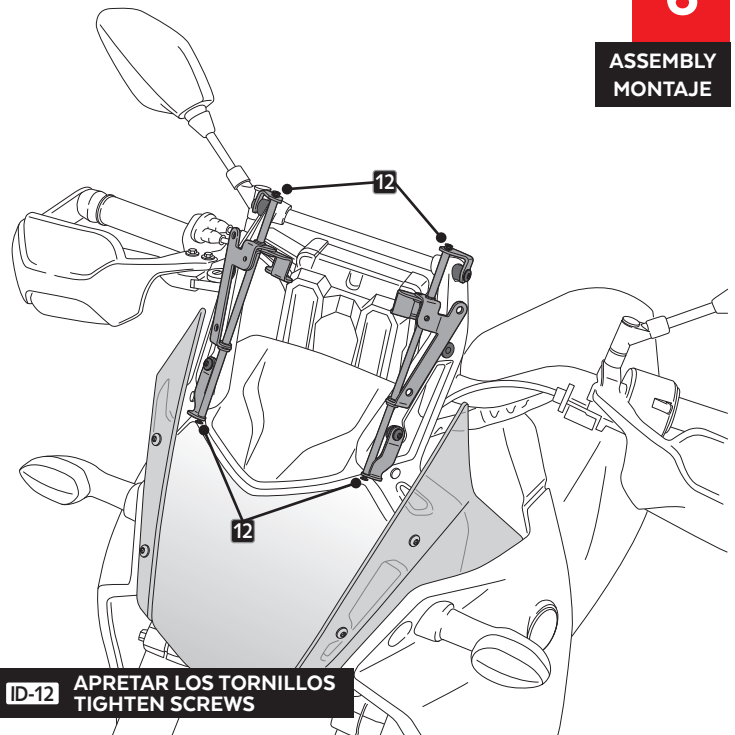

A PIEZA ORIGINAL
ORIGINAL PART

6

ASSEMBLY
MONTAJE