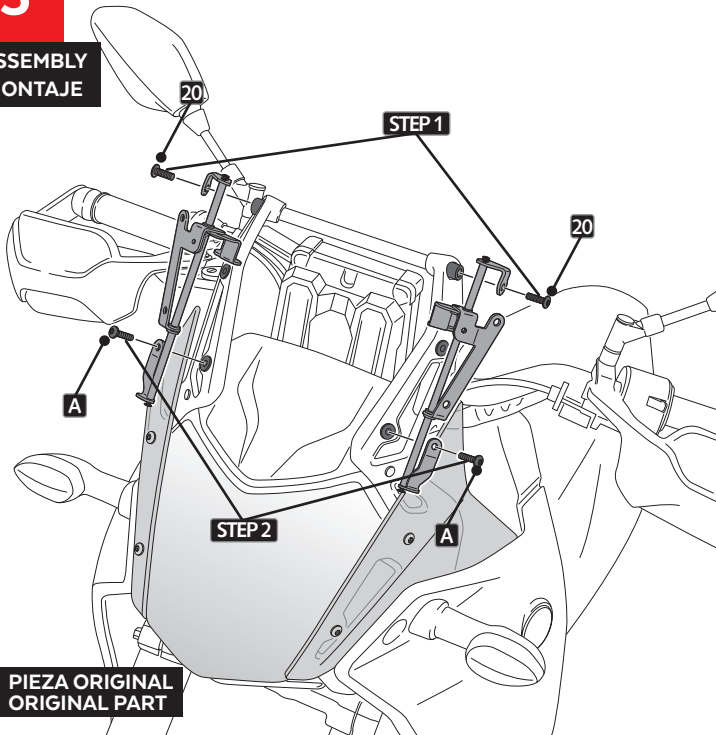

YAMAHA TENERÉ 700 '19-

M O U N T I N G I N S T R U C T I O N S

REF 3732

MANUAL REGULATION SYSTEM FOR WINDSHIELDS

ALLEN
Nº 2,5
Nº 3
Nº 4
Nº 5

ID	PIEZA/PART	DESCRIPCIÓN	DESCRIPTION	QTY	REF
1		Varillas	Rods	2	VARILL-MEM--722
2		Soporte superior	Upper support	2	SOPOR10P7-U3732
3		Soporte inferior	Lower support	2	SOPOR10P7-L3732
4		Soporte cúpula	Screen support	2	SOPOR10P7-S3732
5		Soporte palanca	Lever support	2	SOPOR10P7-P3732
6		Soporte palanca-cúpula	Screen-lever support	2	SOPOR10P7PC3732
7		Casquillo superior (washer A)	Upper bush (washer A)	2	CASQUI-----851
8		Casquillo inferior (washer B)	Lower bush (washer B)	2	CASQUI-----852
9		Casquillo Ø4,3x Ø8 x2,5 (washer C)	Ø4,3x Ø8 x2,5 spacer (washer C)	2	CASQUI-----3732
10		Remache Ø4x10mm	Ø4x10mm Blind Rivet	2	REMACHE-4X10---
11		Tornillo Allen M4x12 ISO7380	M4x12 ISO7380 Allen screw	2	TORNI-I7380-800
12		Tornillo Allen M4x10 ISO7380	M4x10 ISO7380 Allen screw	4	TORNI-I7380-645
13		Tuerca M4 autoblocante	M4 nut	2	TUERCAE985-0290
14		Tapón tuerca M4	M4 nut cap	2	TAPON-----91
15		Arandela Grower M4 DIN127/B	M4 DIN127/B Grower washer	4	ARAND-----854
16		Tornillo Allen M5x11 Ø11 ISO 7380	M5x11 Ø11 ISO 7380 Allen screw	4	TORNI-AI----520
17		Arandela de nylon M5x1	M5x1 nylon washer	4	ARNV0000000245
18		Arandela de goma Ø4,5 x Ø11 x 2mm	Ø4,5 x Ø11 x 2mm rubber washer	4	ARAND-EPDM--722
19		Casquillo Ø6,5x Ø13 x8,5	Ø6,5x Ø13 x8,5 spacer	2	CASQUI-----0298
20		Tornillo Allen M6x25 Ø14 ISO7380	M6x25 Ø14 ISO7380 Allen screw	2	TORNI-I7380-405

4

ASSEMBLY
MONTAJE

ID-12 AFLOJAR LOS TORNILLOS
LOOSEN SCREWS

YAMAHA TENERÉ 700 '19-

INSTRUCCIONES DE MONTAJE - MOUNTING INSTRUCTIONS - MONTAGEANLEITUNG

5

ASSEMBLY
MONTAJE

A PIEZA ORIGINAL
ORIGINAL PART