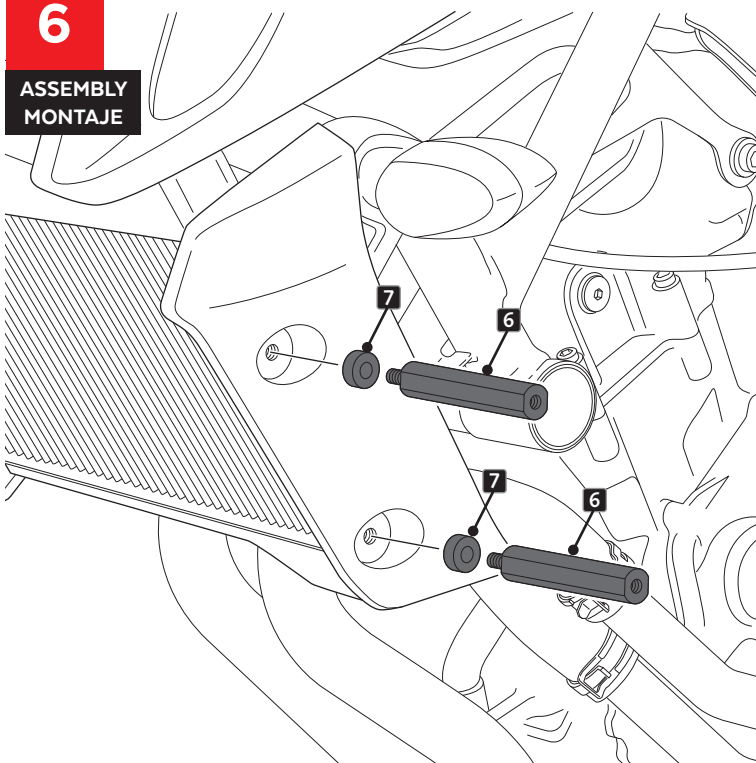

Nº 3  
Nº 5

ID	PIEZA/PART	DESCRIPCIÓN	DESCRIPTION	QTY	REF
1		Deflector alerón	Spoiler deflector	2	10787N/A/R/V
2		Alerón superior derecho	Right superior spoiler	1	10783
3		Alerón superior izquierdo	Left superior spoiler	1	10783
4		Alerón inferior derecho	Right inferior spoiler	1	10783
5		Alerón inferior izquierdo	Left inferior spoiler	1	10783
6		Tornillo esp. M6X20 Long. Hex. 80 M5x20	Special screw M6x20 Hex. Length 80 M5x20	4	TORNI-E-----857
7		Casquillo Ø8 x Ø14 x 3,5mm	Ø8 x Ø14 x 3,5mm arrowhead	2	CASQUI-----182
8		Tornillo Allen M5x16 Ø11 ISO7380	M5x16 Ø11 ISO7380 Allen screw	4	TORNI-I7380-493
9		Arandela de goma Ø4,5x Ø14x4mm	Ø4,5x Ø14x4mm rubber washer	4	ARAND-GD13D5X4-
10		Arandela de nylon M5x1	M5x1 nylon washer	8	ARNV0000000245
11		Tapón tornillo M5 ISO7380	M5 ISO7380 screw cap	4	TAPON-----85

# YAMAHA MT-07 '18-

INSTRUCCIONES DE MONTAJE - MOUNTING INSTRUCTIONS - MONTAGEANLEITUNG

4a

**ASSEMBLY WITHOUT DEFLECTORS  
MONTAJE SIN DEFLECTOR**

4b

**ASSEMBLY WITH DEFLECTORS  
MONTAJE CON DEFLECTOR**

# YAMAHA MT-07 '18-

INSTRUCCIONES DE MONTAJE - MOUNTING INSTRUCTIONS - MONTAGEANLEITUNG

**5**

DISASSEMBLY  
DESMONTAJE

**6**

ASSEMBLY  
MONTAJE

**7**

ASSEMBLY  
MONTAJE

# YAMAHA MT-07 '18-

INSTRUCCIONES DE MONTAJE - MOUNTING INSTRUCTIONS - MONTAGEANLEITUNG

8a

**ASSEMBLY WITHOUT DEFLECTORS  
MONTAJE SIN DEFLECTOR**

8b

**ASSEMBLY WITH DEFLECTORS  
MONTAJE CON DEFLECTOR**