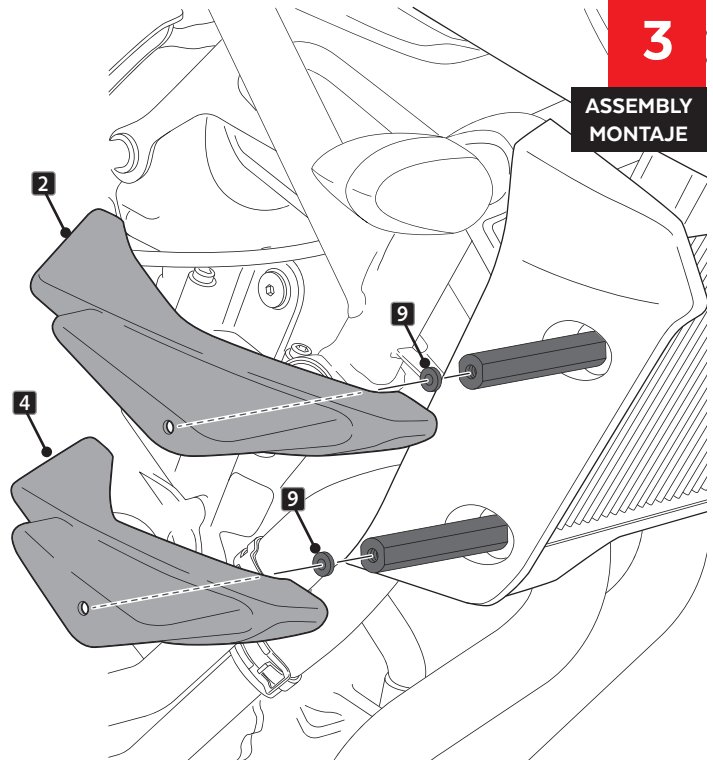

Nº 3  
Nº 5

ID	PIEZA/PART	DESCRIPCIÓN	DESCRIPTION	QTY	REF
1		Deflector alerón	Spoiler deflector	2	10787N/A/R/V
2		Alerón superior derecho	Right superior spoiler	1	10783
3		Alerón superior izquierdo	Left superior spoiler	1	10783
4		Alerón inferior derecho	Right inferior spoiler	1	10783
5		Alerón inferior izquierdo	Left inferior spoiler	1	10783
6		Tornillo esp. M6X20 Long. Hex. 80 M5x20	Special screw M6x20 Hex. Length 80 M5x20	4	TORNI-E-----857
7		Casquillo Ø8 x Ø14 x 3,5mm	Ø8 x Ø14 x 3,5mm arrowhead	2	CASQUI-----182
8		Tornillo Allen M5x16 Ø11 ISO7380	M5x16 Ø11 ISO7380 Allen screw	4	TORNI-I7380-493
9		Arandela de goma Ø4,5x Ø14x4mm	Ø4,5x Ø14x4mm rubber washer	4	ARAND-GD13D5X4-
10		Arandela de nylon M5x1	M5x1 nylon washer	8	ARNV0000000245
11		Tapón tornillo M5 ISO7380	M5 ISO7380 screw cap	4	TAPON-----85

# YAMAHA MT-07 '18-

INSTRUCCIONES DE MONTAJE - MOUNTING INSTRUCTIONS - MONTAGEANLEITUNG

**1**

DISASSEMBLY  
DESMONTAJE

**2**

ASSEMBLY  
MONTAJE

**3**

ASSEMBLY  
MONTAJE

# YAMAHA MT-07 '18-

INSTRUCCIONES DE MONTAJE - MOUNTING INSTRUCTIONS - MONTAGEANLEITUNG

4a

**ASSEMBLY WITHOUT DEFLECTORS  
MONTAJE SIN DEFLECTOR**

4b

**ASSEMBLY WITH DEFLECTORS  
MONTAJE CON DEFLECTOR**