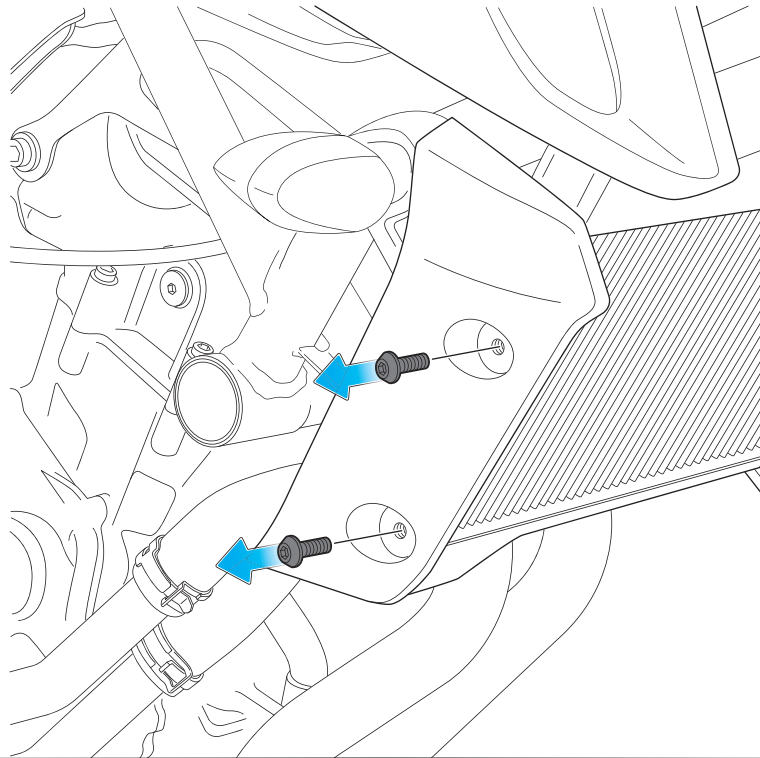

Nº 3  
Nº 5

ID	PIEZA/PART	DESCRIPCIÓN	DESCRIPTION	QTY	REF
1		Deflector alerón	Spoiler deflector	2	10787N/A/R/V
2		Alerón superior derecho	Right superior spoiler	1	10783
3		Alerón superior izquierdo	Left superior spoiler	1	10783
4		Alerón inferior derecho	Right inferior spoiler	1	10783
5		Alerón inferior izquierdo	Left inferior spoiler	1	10783
6		Tornillo esp. M6X20 Long. Hex. 80 M5x20	Special screw M6x20 Hex. Length 80 M5x20	4	TORNI-E-----857
7		Casquillo Ø8 x Ø14 x 3,5mm	Ø8 x Ø14 x 3,5mm arrowhead	2	CASQUI-----182
8		Tornillo Allen M5x16 Ø11 ISO7380	M5x16 Ø11 ISO7380 Allen screw	4	TORNI-I7380-493
9		Arandela de goma Ø4,5x Ø14x4mm	Ø4,5x Ø14x4mm rubber washer	4	ARAND-GD13D5X4-
10		Arandela de nylon M5x1	M5x1 nylon washer	8	ARNV0000000245
11		Tapón tornillo M5 ISO7380	M5 ISO7380 screw cap	4	TAPON-----85

# YAMAHA MT-07 '18-

INSTRUCCIONES DE MONTAJE - MOUNTING INSTRUCTIONS - MONTAGEANLEITUNG

**1**

DISASSEMBLY  
DESMONTAJE

**2**

ASSEMBLY  
MONTAJE

**3**

ASSEMBLY  
MONTAJE