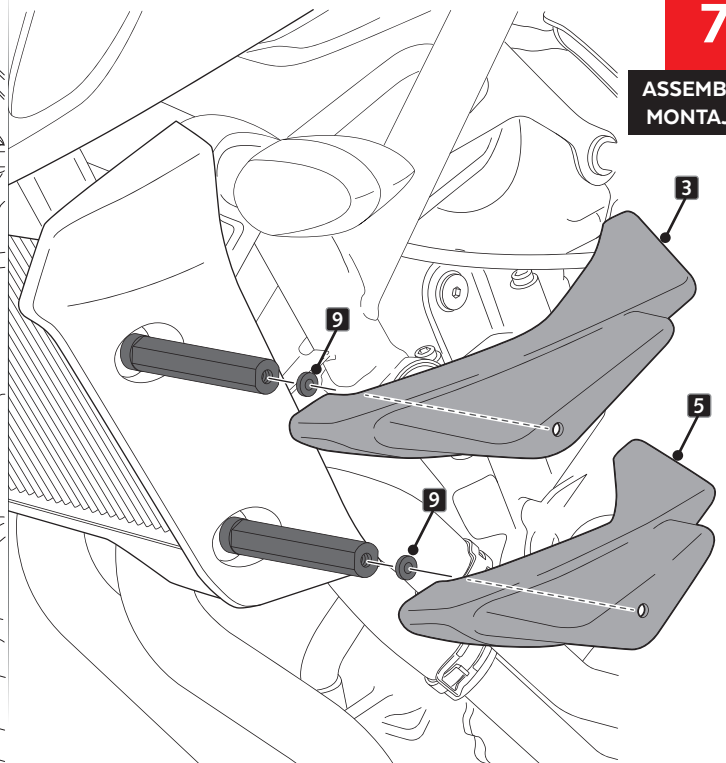

# YAMAHA MT-07 '18-

INSTRUCCIONES DE MONTAJE - MOUNTING INSTRUCTIONS - MONTAGEANLEITUNG

4a

**ASSEMBLY WITHOUT DEFLECTORS  
MONTAJE SIN DEFLECTOR**

4b

**ASSEMBLY WITH DEFLECTORS  
MONTAJE CON DEFLECTOR**

# YAMAHA MT-07 '18-

INSTRUCCIONES DE MONTAJE - MOUNTING INSTRUCTIONS - MONTAGEANLEITUNG

**5**

DISASSEMBLY  
DESMONTAJE

**6**

ASSEMBLY  
MONTAJE

**7**

ASSEMBLY  
MONTAJE

# YAMAHA MT-07 '18-

INSTRUCCIONES DE MONTAJE - MOUNTING INSTRUCTIONS - MONTAGEANLEITUNG

8a

**ASSEMBLY WITHOUT DEFLECTORS  
MONTAJE SIN DEFLECTOR**

8b

**ASSEMBLY WITH DEFLECTORS  
MONTAJE CON DEFLECTOR**