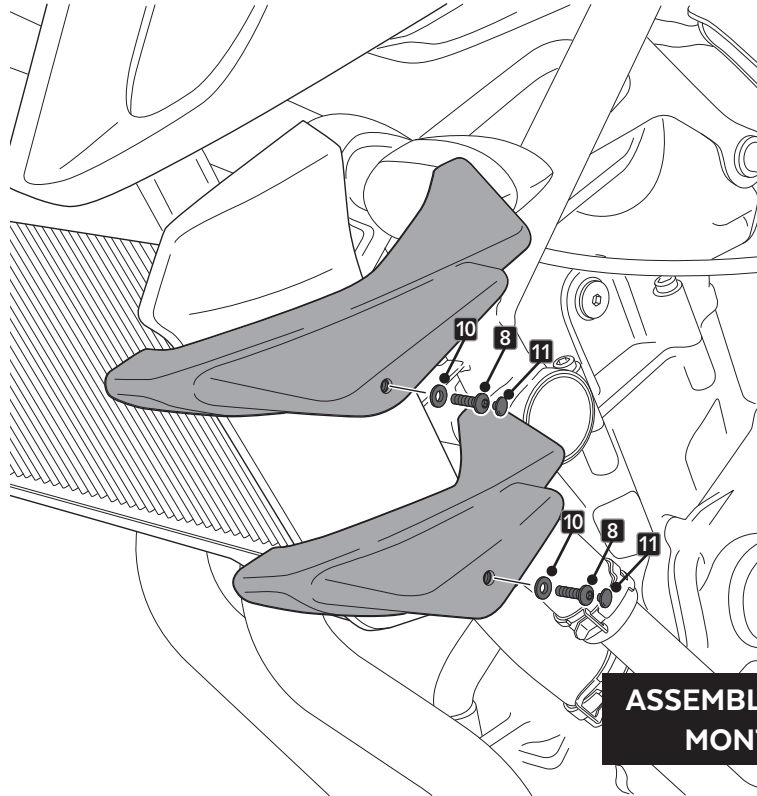

Nº 3  
Nº 5

ID	PIEZA/PART	DESCRIPCIÓN	DESCRIPTION	QTY	REF
1		Deflector alerón	Spoiler deflector	2	10787N/A/R/V
2		Alerón superior derecho	Right superior spoiler	1	10783
3		Alerón superior izquierdo	Left superior spoiler	1	10783
4		Alerón inferior derecho	Right inferior spoiler	1	10783
5		Alerón inferior izquierdo	Left inferior spoiler	1	10783
6		Tornillo esp. M6X20 Long. Hex. 80 M5x20	Special screw M6x20 Hex. Length 80 M5x20	4	TORNI-E-----857
7		Casquillo Ø8 x Ø14 x 3,5mm	Ø8 x Ø14 x 3,5mm arrowhead	2	CASQUI-----182
8		Tornillo Allen M5x16 Ø11 ISO7380	M5x16 Ø11 ISO7380 Allen screw	4	TORNI-I7380-493
9		Arandela de goma Ø4,5x Ø14x4mm	Ø4,5x Ø14x4mm rubber washer	4	ARAND-GD13D5X4-
10		Arandela de nylon M5x1	M5x1 nylon washer	8	ARNV0000000245
11		Tapón tornillo M5 ISO7380	M5 ISO7380 screw cap	4	TAPON-----85

# YAMAHA MT-07 '18-

INSTRUCCIONES DE MONTAJE - MOUNTING INSTRUCTIONS - MONTAGEANLEITUNG

4a

**ASSEMBLY WITHOUT DEFLECTORS  
MONTAJE SIN DEFLECTOR**

4b

**ASSEMBLY WITH DEFLECTORS  
MONTAJE CON DEFLECTOR**

# YAMAHA MT-07 '18-

INSTRUCCIONES DE MONTAJE - MOUNTING INSTRUCTIONS - MONTAGEANLEITUNG

**5**

DISASSEMBLY  
DESMONTAJE

**6**

ASSEMBLY  
MONTAJE

**7**

ASSEMBLY  
MONTAJE

# YAMAHA MT-07 '18-

INSTRUCCIONES DE MONTAJE - MOUNTING INSTRUCTIONS - MONTAGEANLEITUNG

8a

**ASSEMBLY WITHOUT DEFLECTORS  
MONTAJE SIN DEFLECTOR**

8b

**ASSEMBLY WITH DEFLECTORS  
MONTAJE CON DEFLECTOR**