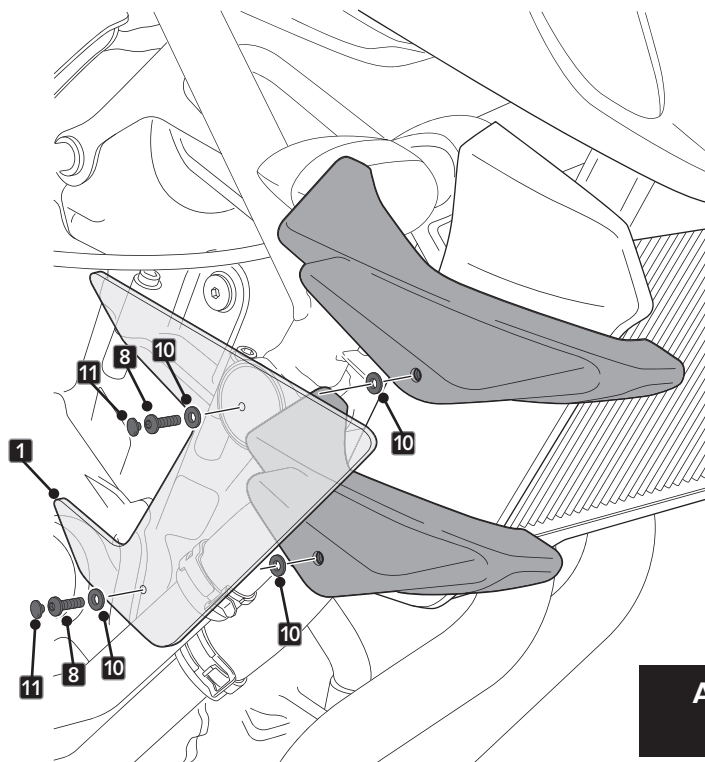

Nº 3  
Nº 5

ID	PIEZA/PART	DESCRIPCIÓN	DESCRIPTION	QTY	REF
1		Deflector alerón	Spoiler deflector	2	10787N/A/R/V
2		Alerón superior derecho	Right superior spoiler	1	10783
3		Alerón superior izquierdo	Left superior spoiler	1	10783
4		Alerón inferior derecho	Right inferior spoiler	1	10783
5		Alerón inferior izquierdo	Left inferior spoiler	1	10783
6		Tornillo esp. M6X20 Long. Hex. 80 M5x20	Special screw M6x20 Hex. Length 80 M5x20	4	TORNI-E-----857
7		Casquillo Ø8 x Ø14 x 3,5mm	Ø8 x Ø14 x 3,5mm arrowhead	2	CASQUI-----182
8		Tornillo Allen M5x16 Ø11 ISO7380	M5x16 Ø11 ISO7380 Allen screw	4	TORNI-I7380-493
9		Arandela de goma Ø4,5x Ø14x4mm	Ø4,5x Ø14x4mm rubber washer	4	ARAND-GD13D5X4-
10		Arandela de nylon M5x1	M5x1 nylon washer	8	ARNV0000000245
11		Tapón tornillo M5 ISO7380	M5 ISO7380 screw cap	4	TAPON-----85

# YAMAHA MT-07 '18-

INSTRUCCIONES DE MONTAJE - MOUNTING INSTRUCTIONS - MONTAGEANLEITUNG

**1**

DISASSEMBLY  
DESMONTAJE

**2**

ASSEMBLY  
MONTAJE

**3**

ASSEMBLY  
MONTAJE

# YAMAHA MT-07 '18-

INSTRUCCIONES DE MONTAJE - MOUNTING INSTRUCTIONS - MONTAGEANLEITUNG

4a

**ASSEMBLY WITHOUT DEFLECTORS  
MONTAJE SIN DEFLECTOR**

4b

**ASSEMBLY WITH DEFLECTORS  
MONTAJE CON DEFLECTOR**

# YAMAHA MT-07 '18-

INSTRUCCIONES DE MONTAJE - MOUNTING INSTRUCTIONS - MONTAGEANLEITUNG

**5**

DISASSEMBLY  
DESMONTAJE

**6**

ASSEMBLY  
MONTAJE

**7**

ASSEMBLY  
MONTAJE