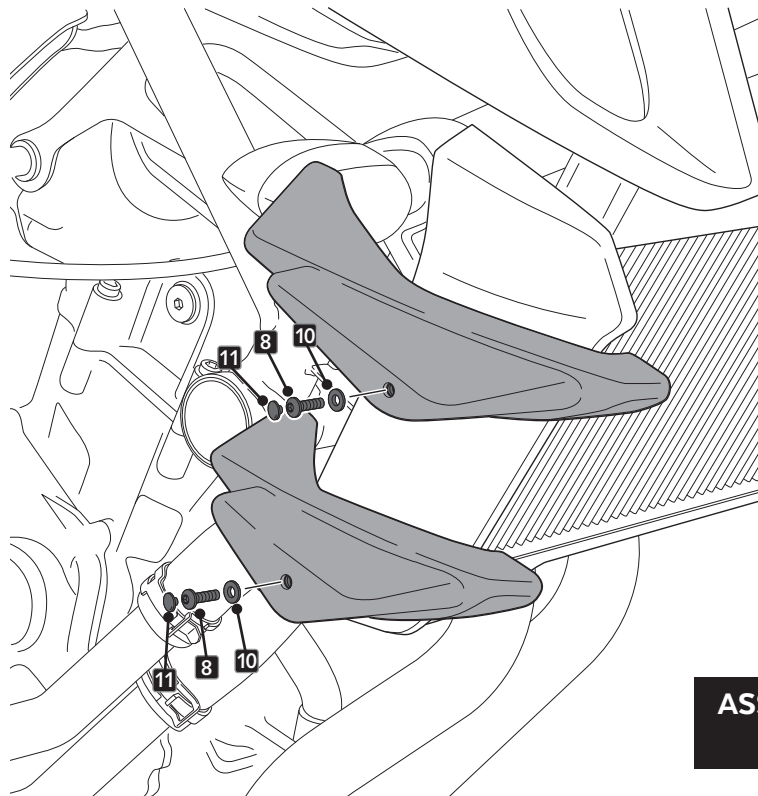

Nº 3  
Nº 5

ID	PIEZA/PART	DESCRIPCIÓN	DESCRIPTION	QTY	REF
1		Deflector alerón	Spoiler deflector	2	10787N/A/R/V
2		Alerón superior derecho	Right superior spoiler	1	10783
3		Alerón superior izquierdo	Left superior spoiler	1	10783
4		Alerón inferior derecho	Right inferior spoiler	1	10783
5		Alerón inferior izquierdo	Left inferior spoiler	1	10783
6		Tornillo esp. M6X20 Long. Hex. 80 M5x20	Special screw M6x20 Hex. Length 80 M5x20	4	TORNI-E-----857
7		Casquillo Ø8 x Ø14 x 3,5mm	Ø8 x Ø14 x 3,5mm arrowhead	2	CASQUI-----182
8		Tornillo Allen M5x16 Ø11 ISO7380	M5x16 Ø11 ISO7380 Allen screw	4	TORNI-I7380-493
9		Arandela de goma Ø4,5x Ø14x4mm	Ø4,5x Ø14x4mm rubber washer	4	ARAND-GD13D5X4-
10		Arandela de nylon M5x1	M5x1 nylon washer	8	ARNV0000000245
11		Tapón tornillo M5 ISO7380	M5 ISO7380 screw cap	4	TAPON-----85

# YAMAHA MT-07 '18-

INSTRUCCIONES DE MONTAJE - MOUNTING INSTRUCTIONS - MONTAGEANLEITUNG

**1**

DISASSEMBLY  
DESMONTAJE

**2**

ASSEMBLY  
MONTAJE

**3**

ASSEMBLY  
MONTAJE

# YAMAHA MT-07 '18-

INSTRUCCIONES DE MONTAJE - MOUNTING INSTRUCTIONS - MONTAGEANLEITUNG

4a

**ASSEMBLY WITHOUT DEFLECTORS  
MONTAJE SIN DEFLECTOR**

4b

**ASSEMBLY WITH DEFLECTORS  
MONTAJE CON DEFLECTOR**