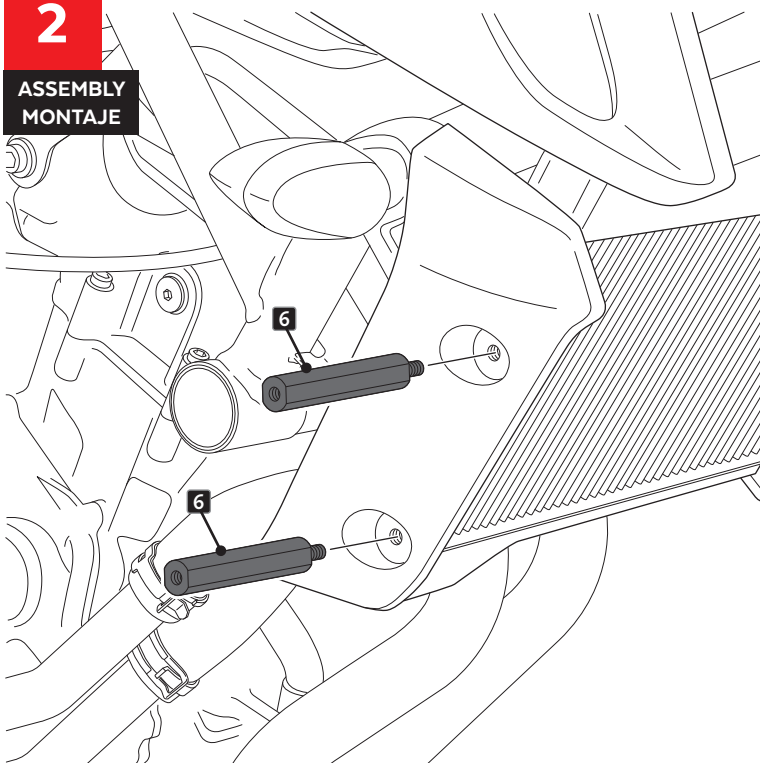

Nº 3  
Nº 5

ID	PIEZA/PART	DESCRIPCIÓN	DESCRIPTION	QTY	REF
1		Deflector alerón	Spoiler deflector	2	10787N/A/R/V
2		Alerón superior derecho	Right superior spoiler	1	10783
3		Alerón superior izquierdo	Left superior spoiler	1	10783
4		Alerón inferior derecho	Right inferior spoiler	1	10783
5		Alerón inferior izquierdo	Left inferior spoiler	1	10783
6		Tornillo esp. M6X20 Long. Hex. 80 M5x20	Special screw M6x20 Hex. Length 80 M5x20	4	TORNI-E-----857
7		Casquillo Ø8 x Ø14 x 3,5mm	Ø8 x Ø14 x 3,5mm arrowhead	2	CASQUI-----182
8		Tornillo Allen M5x16 Ø11 ISO7380	M5x16 Ø11 ISO7380 Allen screw	4	TORNI-I7380-493
9		Arandela de goma Ø4,5x Ø14x4mm	Ø4,5x Ø14x4mm rubber washer	4	ARAND-GD13D5X4-
10		Arandela de nylon M5x1	M5x1 nylon washer	8	ARNV0000000245
11		Tapón tornillo M5 ISO7380	M5 ISO7380 screw cap	4	TAPON-----85

# YAMAHA MT-07 '18-

INSTRUCCIONES DE MONTAJE - MOUNTING INSTRUCTIONS - MONTAGEANLEITUNG

**1**

DISASSEMBLY  
DESMONTAJE

**2**

ASSEMBLY  
MONTAJE

**3**

ASSEMBLY  
MONTAJE

# YAMAHA MT-07 '18-

INSTRUCCIONES DE MONTAJE - MOUNTING INSTRUCTIONS - MONTAGEANLEITUNG

4a

**ASSEMBLY WITHOUT DEFLECTORS  
MONTAJE SIN DEFLECTOR**

4b

**ASSEMBLY WITH DEFLECTORS  
MONTAJE CON DEFLECTOR**