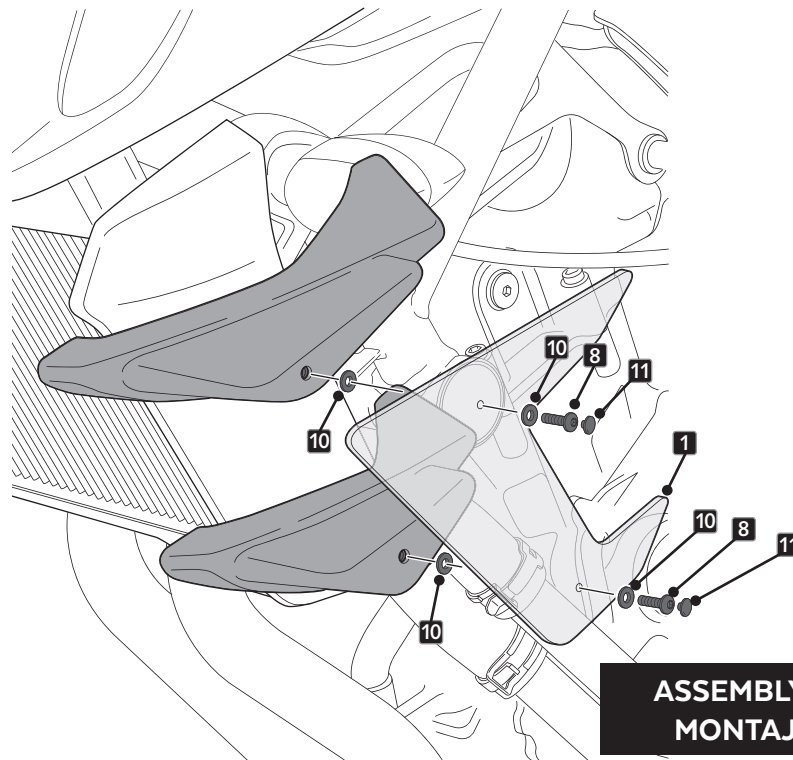

Nº 3  
Nº 5

ID	PIEZA/PART	DESCRIPCIÓN	DESCRIPTION	QTY	REF
1		Deflector alerón	Spoiler deflector	2	10787N/A/R/V
2		Alerón superior derecho	Right superior spoiler	1	10783
3		Alerón superior izquierdo	Left superior spoiler	1	10783
4		Alerón inferior derecho	Right inferior spoiler	1	10783
5		Alerón inferior izquierdo	Left inferior spoiler	1	10783
6		Tornillo esp. M6X20 Long. Hex. 80 M5x20	Special screw M6x20 Hex. Length 80 M5x20	4	TORNI-E-----857
7		Casquillo Ø8 x Ø14 x 3,5mm	Ø8 x Ø14 x 3,5mm arrowhead	2	CASQUI-----182
8		Tornillo Allen M5x16 Ø11 ISO7380	M5x16 Ø11 ISO7380 Allen screw	4	TORNI-I7380-493
9		Arandela de goma Ø4,5x Ø14x4mm	Ø4,5x Ø14x4mm rubber washer	4	ARAND-GD13D5X4-
10		Arandela de nylon M5x1	M5x1 nylon washer	8	ARNV0000000245
11		Tapón tornillo M5 ISO7380	M5 ISO7380 screw cap	4	TAPON-----85

# YAMAHA MT-07 '18-

INSTRUCCIONES DE MONTAJE - MOUNTING INSTRUCTIONS - MONTAGEANLEITUNG

**5**

DISASSEMBLY  
DESMONTAJE

**6**

ASSEMBLY  
MONTAJE

**7**

ASSEMBLY  
MONTAJE

# YAMAHA MT-07 '18-

INSTRUCCIONES DE MONTAJE - MOUNTING INSTRUCTIONS - MONTAGEANLEITUNG

8a

**ASSEMBLY WITHOUT DEFLECTORS  
MONTAJE SIN DEFLECTOR**

8b

**ASSEMBLY WITH DEFLECTORS  
MONTAJE CON DEFLECTOR**