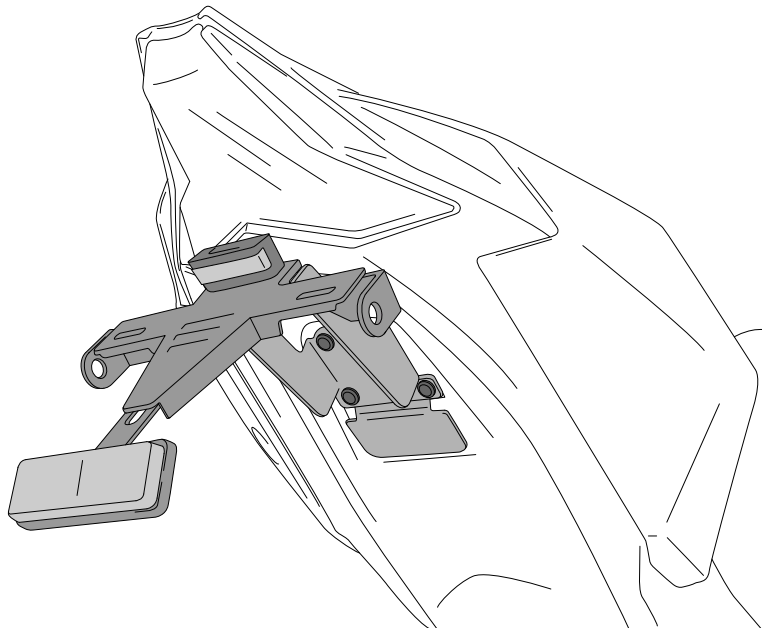

KAWASAKI ZX-10R/RR 21'

REF 20535N

PORTAMATRÍCULA / LICENSE SUPPORT

1 Person

1 hour

INTERMEDIATE

Accesorio verificado en la configuración básica de la motocicleta. Para modelos con configuraciones extras de fábrica. No podemos asegurar su compatibilidad, salvo consulta previa. Declinamos cualquier eventual reclamación.
Accessory verified in the basic configuration of the motorcycle. For models with extra factory settings. We cannot assure its compatibility, except for prior consultation. We decline any eventual claim.

ID.	PIEZA / PART	DESCRIPCIÓN	ESCRPTION	QTY.	REF.:
1		Soporte portamatrículas	License support	1	CONJUNTO-20535N
2		Tornillo M6x15 DIN1001 (Negro)	DIN1001 M6x25 screw (Black)	4	TOZB00M60000107
3		Arandela M6 DIN9021 (Negra)	M6 DIN9021 washer (Black)	4	ARANDPD9021-037
4		Brida de plástico	Plastic bridle	5	BRIDAN100X2.5N
5		Luz portamatrículas	Back light	1	5577N
6		Catadrióptico	Reflector	1	4481R
7		Tapón cabota M6 DIN1001	M6 DIN1001 screw cap	8	TAPON-----85
8		Tapón cabota M5 DIN1001	M5 DIN1001 screw cap	1	TAPON-----86

KAWASAKI ZX-10R/RR 21'

REF
20535N

INSTRUCCIONES DE MONTAJE - MOUNTING INSTRUCTIONS - MONTAGEANLEITUNG

**CONSULTAR EN NUESTRA PAGINA WEB LA DISPONIBILIDAD DEL VIDEO DE MONTAJE DE ESTA REFERENCIA.
CONSULT OUR WEBSITE THE VIDEO MOUNT AVAILABILITY OF THIS REFERENCE.**