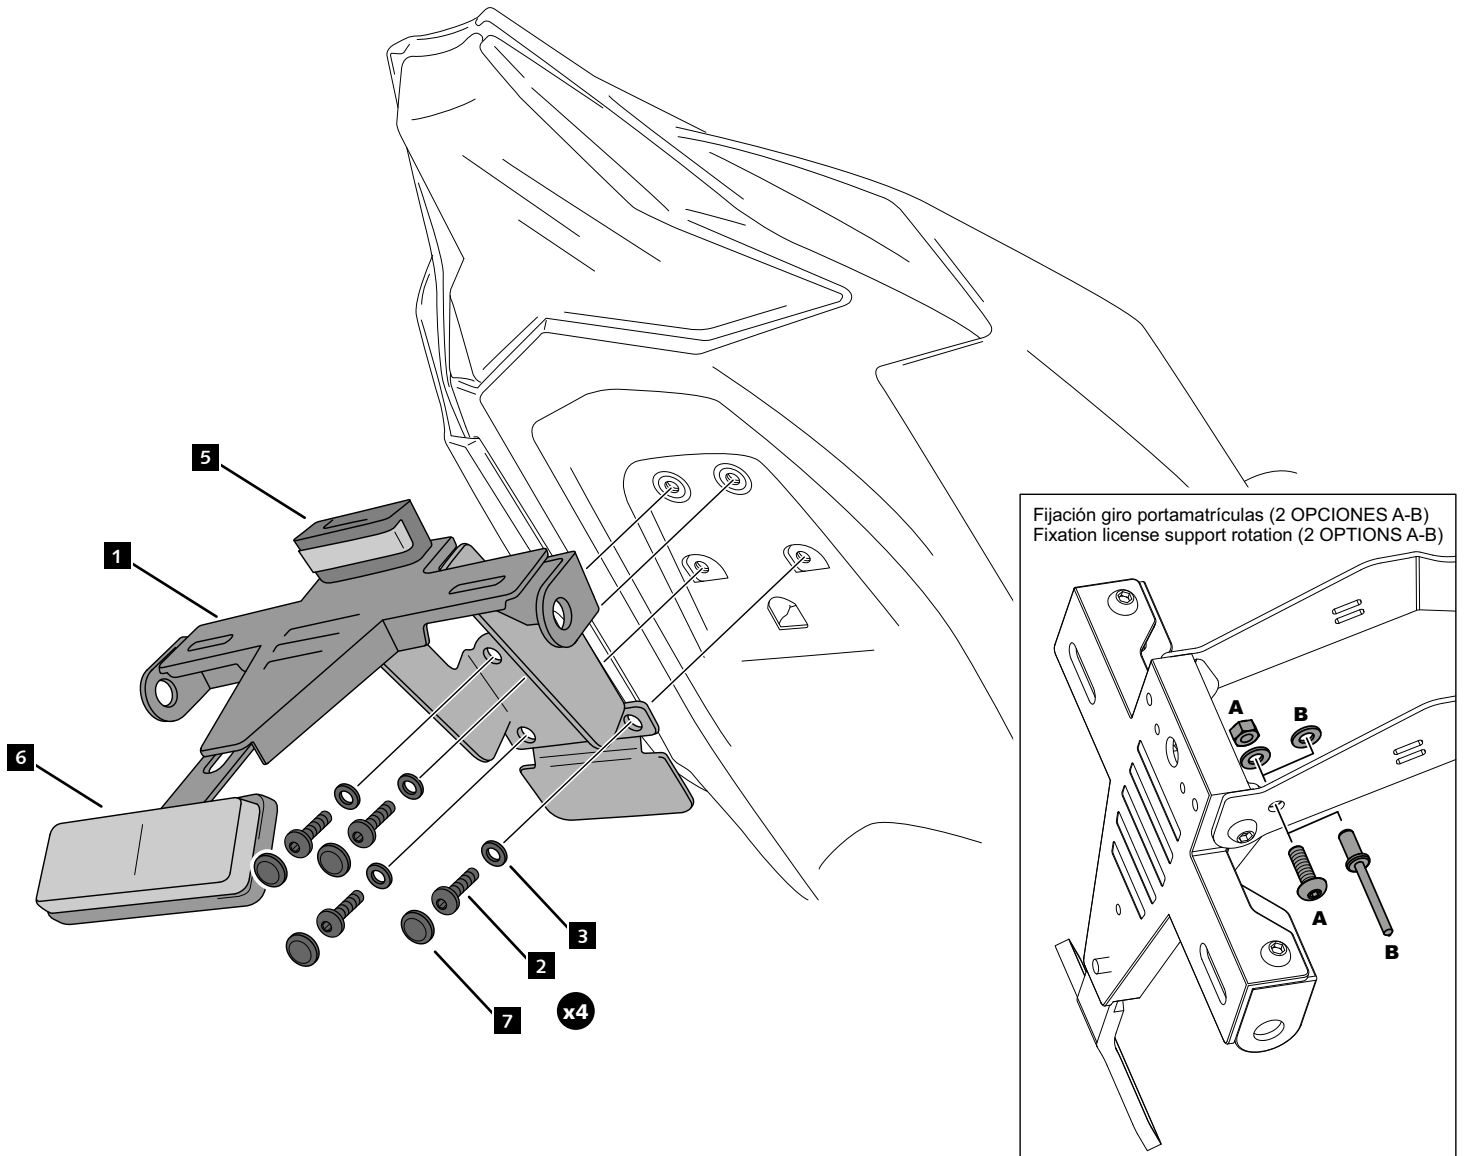

KAWASAKI ZX-10R/RR 21'

REF 20535N

PORTAMATRÍCULA / LICENSE SUPPORT

1 Person

1 hour

INTERMEDIATE

Accesorio verificado en la configuración básica de la motocicleta. Para modelos con configuraciones extras de fábrica. No podemos asegurar su compatibilidad, salvo consulta previa. Declinamos cualquier eventual reclamación.
Accessory verified in the basic configuration of the motorcycle. For models with extra factory settings. We cannot assure its compatibility, except for prior consultation. We decline any eventual claim.

ID.	PIEZA / PART	DESCRIPCIÓN	ESCRPTION	QTY.	REF.:
1		Soporte portamatrículas	License support	1	CONJUNTO-20535N
2		Tornillo M6x15 DIN1001 (Negro)	DIN1001 M6x25 screw (Black)	4	TOZB00M60000107
3		Arandela M6 DIN9021 (Negra)	M6 DIN9021 washer (Black)	4	ARANDPD9021-037
4		Brida de plástico	Plastic bridle	5	BRIDAN100X2.5N
5		Luz portamatrículas	Back light	1	5577N
6		Catadrióptico	Reflector	1	4481R
7		Tapón cabota M6 DIN1001	M6 DIN1001 screw cap	8	TAPON-----85
8		Tapón cabota M5 DIN1001	M5 DIN1001 screw cap	1	TAPON-----86

KAWASAKI ZX-10R/RR 21'

REF
20535N

INSTRUCCIONES DE MONTAJE - MOUNTING INSTRUCTIONS - MONTAGEANLEITUNG

**CONSULTAR EN NUESTRA PAGINA WEB LA DISPONIBILIDAD DEL VIDEO DE MONTAJE DE ESTA REFERENCIA.
CONSULT OUR WEBSITE THE VIDEO MOUNT AVAILABILITY OF THIS REFERENCE.**