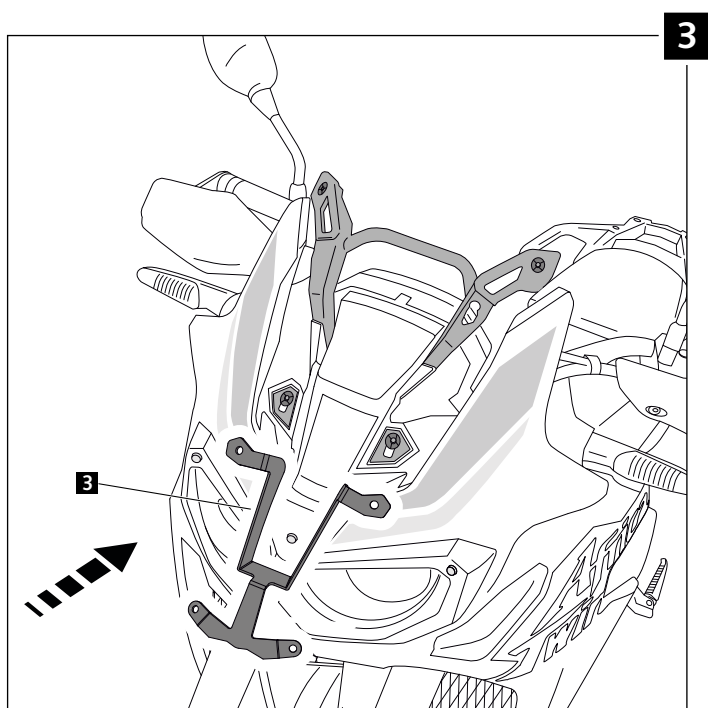

## PROTECTOR DE FARO PARA - HEADLIGHT PROTECTOR FOR - SCHEINWERFERSCHUTZ FÜR HONDA ÁFRICA TWIN '16-

Ref.: 8714W

ID.	PIEZA/PART	DESCRIP.	QTY.
1		Pieza policarbonato con tratamiento antirrayadas 3mm Derecho Right polycarbonate 3mm set with scratch resistance treatment	1
2		Pieza policarbonato con tratamiento antirrayadas 3mm Izquierdo Left polycarbonate 3mm set with scratch resistance treatment	1
3		Soporte metálico superior Superior metal support	1
4		Soporte metálico inferior Inferior metal support	1
5		Tornillo allen M6x25 M6x25 allen screw	2

ID.	PIEZA/PART	DESCRIP.	QTY.
6		Tornillo allen M4x10 ISO7380 M4x10 ISO7380 allen screw	6
7		Tuerca autoblocante M6 M6 self-locking nut	2
8		Arandela de goma M5x4 M5x4 plastic washer	4
9		Arandela de nylon M4x0,5 M4x0,5 nylon washer	12
10		Separador de silicona 12mm x 3mm 12mm x 3mm silicon separator	3

PROTECTOR DE FARO PARA - HEADLIGHT PROTECTOR FOR - SCHEINWERFERSCHUTZ FÜR  
**HONDA ÁFRICA TWIN '16-**

INSTRUCCIONES DE MONTAJE - MOUNTING INSTRUCTIONS - MONTAGEANLEITUNG

PROTECTOR DE FARO PARA - HEADLIGHT PROTECTOR FOR - SCHEINWERFERSCHUTZ FÜR  
**HONDA ÁFRICA TWIN '16-**