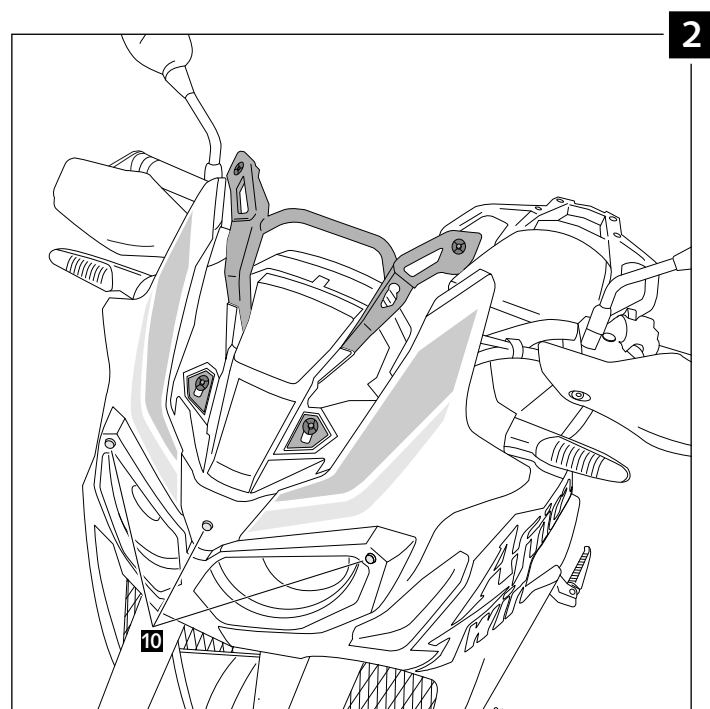

## PROTECTOR DE FARO PARA - HEADLIGHT PROTECTOR FOR - SCHEINWERFERSCHUTZ FÜR HONDA ÁFRICA TWIN '16-

Ref.: 8714W

ID.	PIEZA/PART	DESCRIP.	QTY.
1		Pieza policarbonato con tratamiento antirrayadas 3mm Derecho Right polycarbonate 3mm set with scratch resistance treatment	1
2		Pieza policarbonato con tratamiento antirrayadas 3mm Izquierdo Left polycarbonate 3mm set with scratch resistance treatment	1
3		Soporte metálico superior Superior metal support	1
4		Soporte metálico inferior Inferior metal support	1
5		Tornillo allen M6x25 M6x25 allen screw	2

ID.	PIEZA/PART	DESCRIP.	QTY.
6		Tornillo allen M4x10 ISO7380 M4x10 ISO7380 allen screw	6
7		Tuerca autoblocante M6 M6 self-locking nut	2
8		Arandela de goma M5x4 M5x4 plastic washer	4
9		Arandela de nylon M4x0,5 M4x0,5 nylon washer	12
10		Separador de silicona 12mm x 3mm 12mm x 3mm silicon separator	3

PROTECTOR DE FARO PARA - HEADLIGHT PROTECTOR FOR - SCHEINWERFERSCHUTZ FÜR  
**HONDA ÁFRICA TWIN '16-**

INSTRUCCIONES DE MONTAJE - MOUNTING INSTRUCTIONS - MONTAGEANLEITUNG

PROTECTOR DE FARO PARA - HEADLIGHT PROTECTOR FOR - SCHEINWERFERSCHUTZ FÜR  
**HONDA ÁFRICA TWIN '16-**