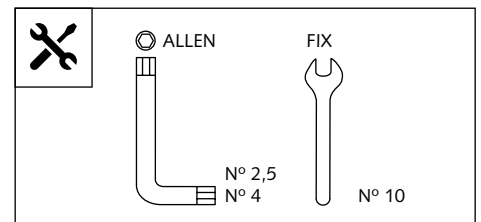

## PROTECTOR DE FARO PARA - HEADLIGHT PROTECTOR FOR - SCHEINWERFERSCHUTZ FÜR HONDA ÁFRICA TWIN '16-

Ref.: 8714W

ID.	PIEZA/PART	DESCRIP.	QTY.
1		Pieza policarbonato con tratamiento antirrayadas 3mm Derecho Right polycarbonate 3mm set with scratch resistance treatment	1
2		Pieza policarbonato con tratamiento antirrayadas 3mm Izquierdo Left polycarbonate 3mm set with scratch resistance treatment	1
3		Soporte metálico superior Superior metal support	1
4		Soporte metálico inferior Inferior metal support	1
5		Tornillo allen M6x25 M6x25 allen screw	2

ID.	PIEZA/PART	DESCRIP.	QTY.
6		Tornillo allen M4x10 ISO7380 M4x10 ISO7380 allen screw	6
7		Tuerca autoblocante M6 M6 self-locking nut	2
8		Arandela de goma M5x4 M5x4 plastic washer	4
9		Arandela de nylon M4x0,5 M4x0,5 nylon washer	12
10		Separador de silicona 12mm x 3mm 12mm x 3mm silicon separator	3

PROTECTOR DE FARO PARA - HEADLIGHT PROTECTOR FOR - SCHEINWERFERSCHUTZ FÜR  
**HONDA ÁFRICA TWIN '16-**

INSTRUCCIONES DE MONTAJE - MOUNTING INSTRUCTIONS - MONTAGEANLEITUNG

PROTECTOR DE FARO PARA - HEADLIGHT PROTECTOR FOR - SCHEINWERFERSCHUTZ FÜR  
**HONDA ÁFRICA TWIN '16-**