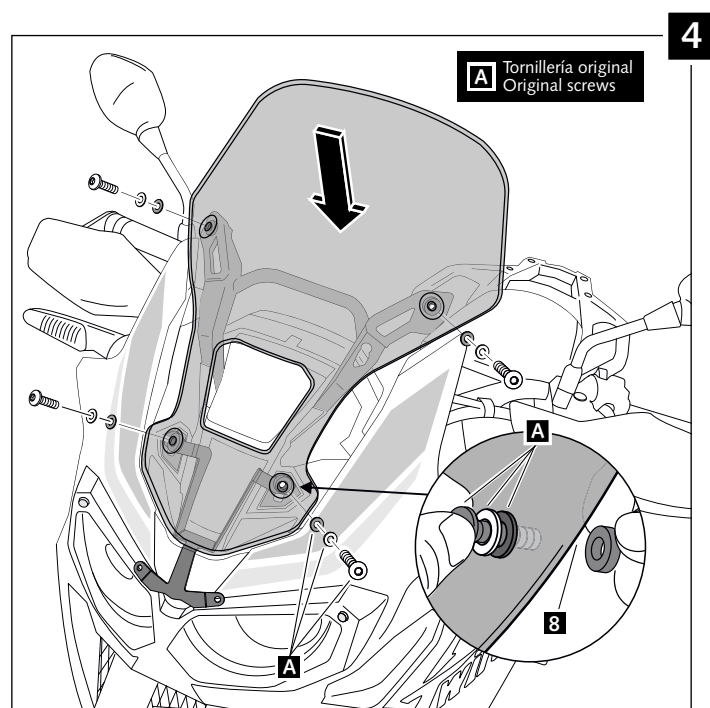

## PROTECTOR DE FARO PARA - HEADLIGHT PROTECTOR FOR - SCHEINWERFERSCHUTZ FÜR HONDA ÁFRICA TWIN '16-

Ref.: 8714W

ID.	PIEZA/PART	DESCRIP.	QTY.
1		Pieza policarbonato con tratamiento antirrayadas 3mm Derecho Right polycarbonate 3mm set with scratch resistance treatment	1
2		Pieza policarbonato con tratamiento antirrayadas 3mm Izquierdo Left polycarbonate 3mm set with scratch resistance treatment	1
3		Soporte metálico superior Superior metal support	1
4		Soporte metálico inferior Inferior metal support	1
5		Tornillo allen M6x25 M6x25 allen screw	2

ID.	PIEZA/PART	DESCRIP.	QTY.
6		Tornillo allen M4x10 ISO7380 M4x10 ISO7380 allen screw	6
7		Tuerca autoblocante M6 M6 self-locking nut	2
8		Arandela de goma M5x4 M5x4 plastic washer	4
9		Arandela de nylon M4x0,5 M4x0,5 nylon washer	12
10		Separador de silicona 12mm x 3mm 12mm x 3mm silicon separator	3

PROTECTOR DE FARO PARA - HEADLIGHT PROTECTOR FOR - SCHEINWERFERSCHUTZ FÜR  
**HONDA ÁFRICA TWIN '16-**

INSTRUCCIONES DE MONTAJE - MOUNTING INSTRUCTIONS - MONTAGEANLEITUNG

PROTECTOR DE FARO PARA - HEADLIGHT PROTECTOR FOR - SCHEINWERFERSCHUTZ FÜR  
**HONDA ÁFRICA TWIN '16-**