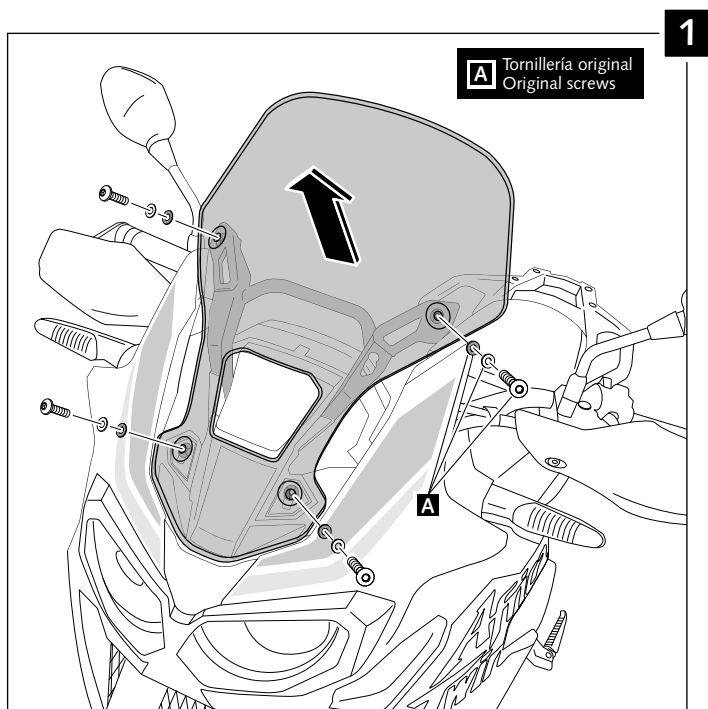

## PROTECTOR DE FARO PARA - HEADLIGHT PROTECTOR FOR - SCHEINWERFERSCHUTZ FÜR HONDA ÁFRICA TWIN '16-

Ref.: 8714W

ID.	PIEZA/PART	DESCRIP.	QTY.
1		Pieza policarbonato con tratamiento antirrayadas 3mm Derecho Right polycarbonate 3mm set with scratch resistance treatment	1
2		Pieza policarbonato con tratamiento antirrayadas 3mm Izquierdo Left polycarbonate 3mm set with scratch resistance treatment	1
3		Soporte metálico superior Superior metal support	1
4		Soporte metálico inferior Inferior metal support	1
5		Tornillo allen M6x25 M6x25 allen screw	2

ID.	PIEZA/PART	DESCRIP.	QTY.
6		Tornillo allen M4x10 ISO7380 M4x10 ISO7380 allen screw	6
7		Tuerca autoblocante M6 M6 self-locking nut	2
8		Arandela de goma M5x4 M5x4 plastic washer	4
9		Arandela de nylon M4x0,5 M4x0,5 nylon washer	12
10		Separador de silicona 12mm x 3mm 12mm x 3mm silicon separator	3

PROTECTOR DE FARO PARA - HEADLIGHT PROTECTOR FOR - SCHEINWERFERSCHUTZ FÜR  
**HONDA ÁFRICA TWIN '16-**

INSTRUCCIONES DE MONTAJE - MOUNTING INSTRUCTIONS - MONTAGEANLEITUNG

PROTECTOR DE FARO PARA - HEADLIGHT PROTECTOR FOR - SCHEINWERFERSCHUTZ FÜR  
**HONDA ÁFRICA TWIN '16-**