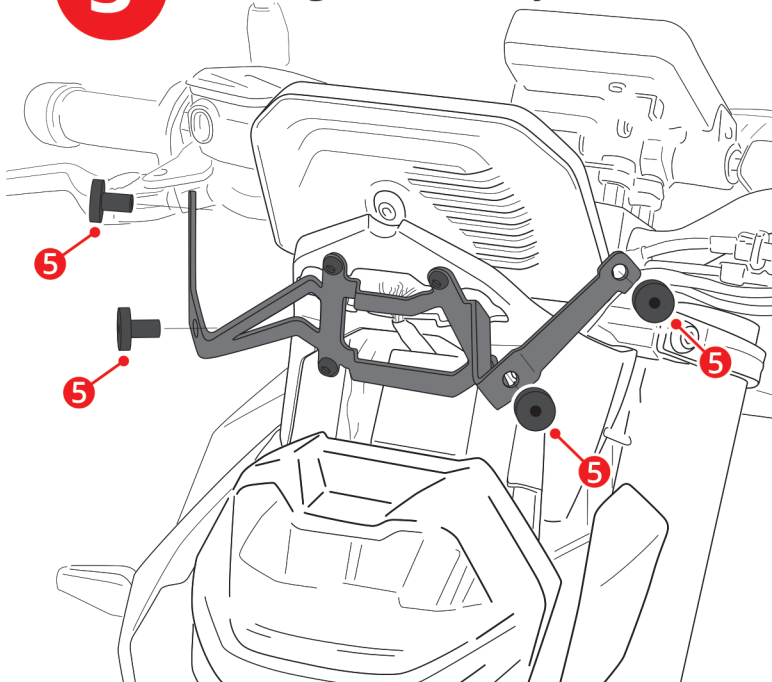

3 Montage - Assembly