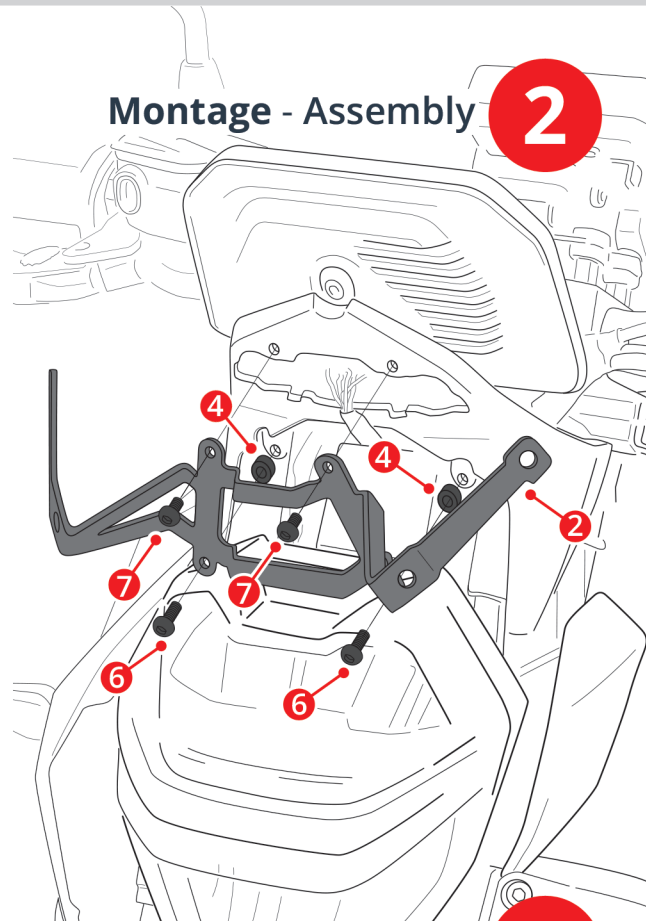

Notice Saute-vent - Sport screen instructions

0310050
HY10050

N°	PIÈCES / PARTS	QTY	DÉSIGNATION	DESCRIPTION
1		x1	Saute-vent Ermax	Ermax sport screen
2		x1	Patte fixation Aluminium Ermax	Aluminium Ermax fixing bracket
3		x2	Vis Torx M5 x 20 d'origine	M5 x 20 Original Torx screw
4		x2	Entretoise nylon Ø6 H5	Ø6 H5 Nylon spacer
5		x4	Insert caoutchouc large Ø5	Ø5 Wide rubber insert
6		x6	Vis M5 x 20 BHC noire	M5 x 20 Black BHC screw
7		x2	Vis M5 x 15 BHC noire	M5 x 15 Black BHC screw
8		x4	Rondelle plastique Ø5	Ø5 Nylon washer

1 Démontage - Disassembly

Montage - Assembly 2

3 Montage - Assembly

Montage - Assembly 4

! Tout accessoire monté ne sera plus considéré comme neuf et ne sera ni repris ni échangé. Les accessoires Ermax sont conçus pour des montes d'origine. Ils ne seront pas garantis s'ils sont utilisés dans d'autres conditions. En raison des tolérances de fabrication des véhicules, indépendantes de notre volonté, certains produits Ermax peuvent nécessiter des ajustements lors de la fixation. Les marques de fabricant de motos citées sont indiquées exclusivement comme référence nécessaire à la destination des accessoires Ermax. Attention aux serrages excessifs qui pourraient abîmer ou casser nos accessoires en plastique et les vis en aluminium. Les bulles abîmées par un lavage inadéquat ne sont pas garanties (dissolvant, essence, détergent, produits abrasifs, corrosifs...). Essuyer immédiatement les liquides de frein ou de batterie qui pourraient déborder sur les accessoires.