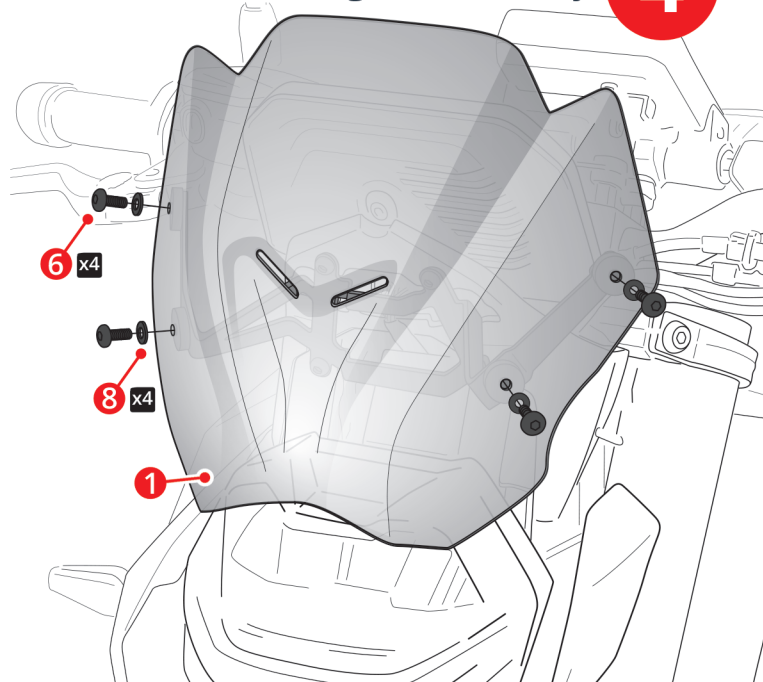

Montage - Assembly 4

! Tout accessoire monté ne sera plus considéré comme neuf et ne sera ni repris ni échangé. Les accessoires Ermax sont conçus pour des montes d'origine. Ils ne seront pas garantis s'ils sont utilisés dans d'autres conditions. En raison des tolérances de fabrication des véhicules, indépendantes de notre volonté, certains produits Ermax peuvent nécessiter des ajustements lors de la fixation. Les marques de fabricant de motos citées sont indiquées exclusivement comme référence nécessaire à la destination des accessoires Ermax. Attention aux serrages excessifs qui pourraient abîmer ou casser nos accessoires en plastique et les vis en aluminium. Les bulles abîmées par un lavage inadéquat ne sont pas garanties (dissolvant, essence, détergent, produits abrasifs, corrosifs...). Essuyer immédiatement les liquides de frein ou de batterie qui pourraient déborder sur les accessoires.

Accessories gone up on the motorbike will not be any more considered as new and will be neither retaken nor exchanged. Ermax accessories are foreseen for original equipments. They will not be guaranteed if they are used in others conditions. Due to vehicles made tolerances, beyond our control, some Ermax products might need adjustings to fit. The mentioned label of motorbikes's manufacturers are indicated exclusively as a reference to Ermax accessories. Care to excessive clampings which may damage or break our plastic accessories and aluminium screws. Screens damaged by an inadequate washing are not guaranteed (abrasive, corrosive ... products, solvent, thinner, benzine ...). Wash immediately brake or battery fluid which may flow on accessories.