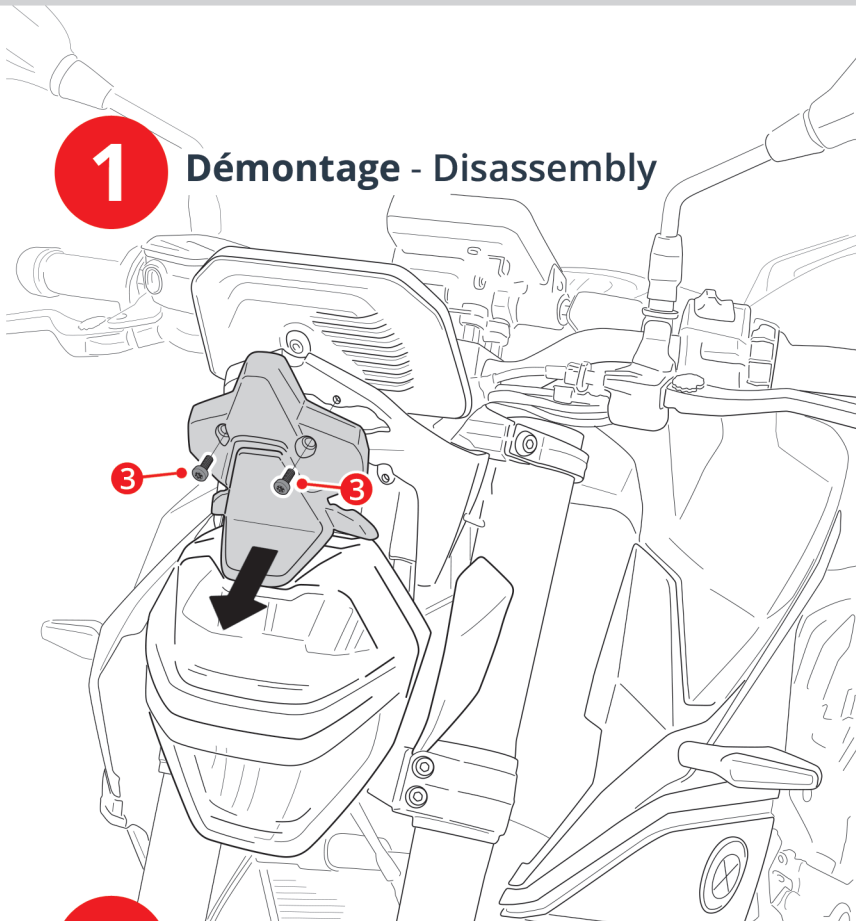

1 Démontage - Disassembly