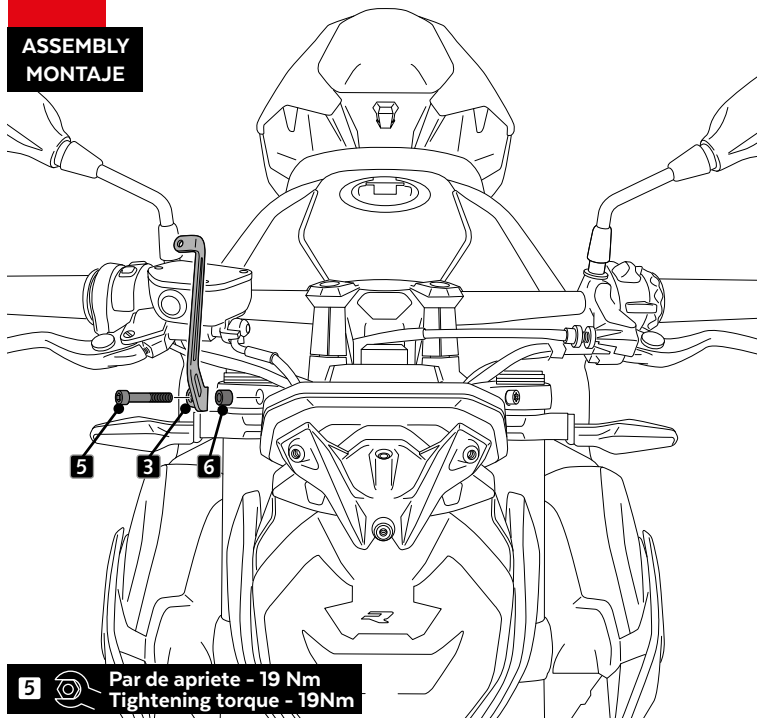

ALLEN
Nº 3
Nº 6

Nº 11

ID	PIEZA/PART	DESCRIPCIÓN	DESCRIPTION	QTY	REF
1		Cúpula Touring	Touring screen	1	10855W/H/N/F/AM3
2		Soporte izquierdo	Left support	1	SOP2P7- L--20889
3		Soporte derecho	Right support	1	SOP2P7- R--20889
4		Tornillo especial M5x9 Long Hexagonal 14 (rosca int M5x10)	M5x9 special screw Hexagonal lenght 14 (rosca int M5x10)	1	TORNI-EC----597
5		Tornillo Allen M8x45 DIN 912	M8x45 DIN 912 Allen screw	2	TORNI-AD912-508
6		Casquillo Ø14xØ8,5x12	Ø14xØ8,5x12 Arrowhead	2	CASQUI----0083
7		Silentblock Ø12xØ6x9	Ø12xØ6x9 Silentblock	5	AROPASACABLES-3
8		Casquillo con valona Ø12xØ6,8x7,3	Ø12xØ6,8x7,3 Bush with flange	5	CASQUI-1A---750
9		Tornillo Allen M5x16 Ø11 ISO 7380	M5x16 Ø11 ISO 7380 Allen screw	5	TORNI-I7380-493
10		Tapón tornillo M5 ISO 7380	M5 ISO 7380 screw cap	5	TAPON-----85

BMW S1000R '21-

INSTRUCCIONES DE MONTAJE - MOUNTING INSTRUCTIONS - MONTAGEANLEITUNG

1

**DISASSEMBLY
DESMONTAJE**

2

**DISASSEMBLY
DESMONTAJE**

3

**ASSEMBLY
MONTAJE**