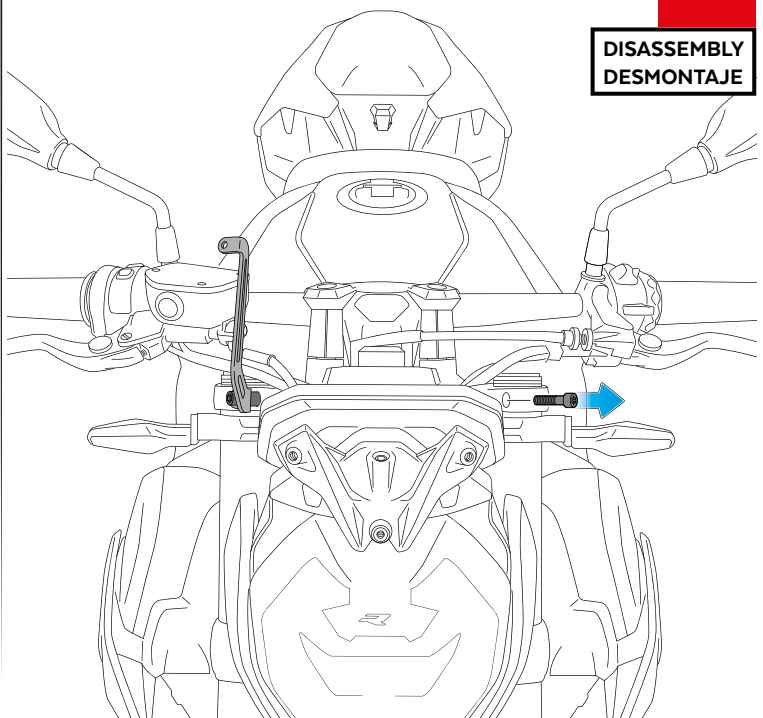

4

**DISASSEMBLY
DESMONTAJE**