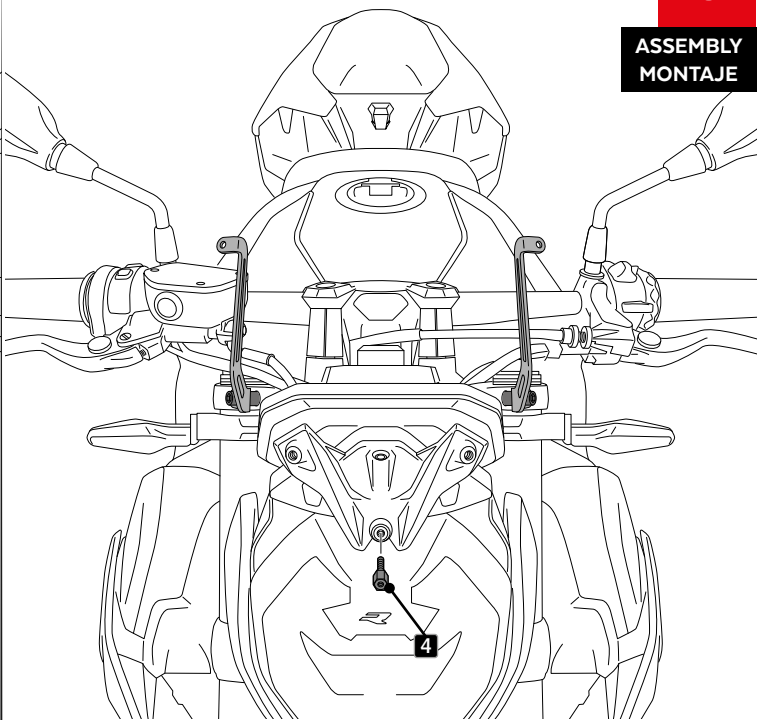

ALLEN
Nº 3
Nº 6

Nº 11

ID	PIEZA/PART	DESCRIPCIÓN	DESCRIPTION	QTY	REF
1		Cúpula Touring	Touring screen	1	10855W/H/N/F/AM3
2		Soporte izquierdo	Left support	1	SOP2P7- L--20889
3		Soporte derecho	Right support	1	SOP2P7- R--20889
4		Tornillo especial M5x9 Long Hexagonal 14 (rosca int M5x10)	M5x9 special screw Hexagonal lenght 14 (rosca int M5x10)	1	TORNI-EC----597
5		Tornillo Allen M8x45 DIN 912	M8x45 DIN 912 Allen screw	2	TORNI-AD912-508
6		Casquillo Ø14xØ8,5x12	Ø14xØ8,5x12 Arrowhead	2	CASQUI----0083
7		Silentblock Ø12xØ6x9	Ø12xØ6x9 Silentblock	5	AROPASACABLES-3
8		Casquillo con valona Ø12xØ6,8x7,3	Ø12xØ6,8x7,3 Bush with flange	5	CASQUI-1A---750
9		Tornillo Allen M5x16 Ø11 ISO 7380	M5x16 Ø11 ISO 7380 Allen screw	5	TORNI-I7380-493
10		Tapón tornillo M5 ISO 7380	M5 ISO 7380 screw cap	5	TAPON-----85

4

**DISASSEMBLY
DESMONTAJE**

BMW S1000R '21-

INSTRUCCIONES DE MONTAJE - MOUNTING INSTRUCTIONS - MONTAGEANLEITUNG

5

ASSEMBLY
MONTAJE

6

ASSEMBLY
MONTAJE