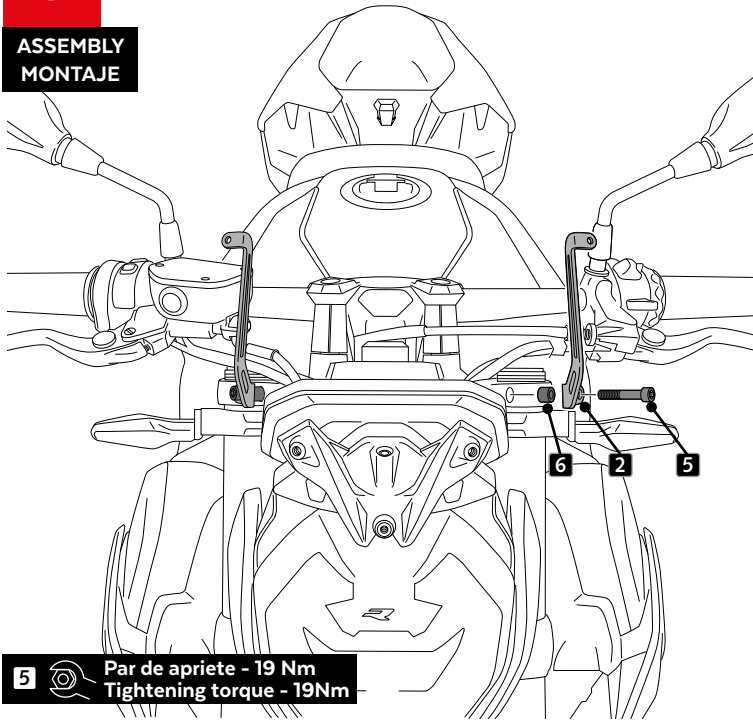

ALLEN
Nº 3
Nº 6

Nº 11

ID	PIEZA/PART	DESCRIPCIÓN	DESCRIPTION	QTY	REF
1		Cúpula Touring	Touring screen	1	10855W/H/N/F/AM3
2		Soporte izquierdo	Left support	1	SOP2P7- L--20889
3		Soporte derecho	Right support	1	SOP2P7- R--20889
4		Tornillo especial M5x9 Long Hexagonal 14 (rosca int M5x10)	M5x9 special screw Hexagonal lenght 14 (rosca int M5x10)	1	TORNI-EC----597
5		Tornillo Allen M8x45 DIN 912	M8x45 DIN 912 Allen screw	2	TORNI-AD912-508
6		Casquillo Ø14xØ8,5x12	Ø14xØ8,5x12 Arrowhead	2	CASQUI----0083
7		Silentblock Ø12xØ6x9	Ø12xØ6x9 Silentblock	5	AROPASACABLES-3
8		Casquillo con valona Ø12xØ6,8x7,3	Ø12xØ6,8x7,3 Bush with flange	5	CASQUI-1A---750
9		Tornillo Allen M5x16 Ø11 ISO 7380	M5x16 Ø11 ISO 7380 Allen screw	5	TORNI-I7380-493
10		Tapón tornillo M5 ISO 7380	M5 ISO 7380 screw cap	5	TAPON-----85

4

**DISASSEMBLY
DESMONTAJE**

BMW S1000R '21-

INSTRUCCIONES DE MONTAJE - MOUNTING INSTRUCTIONS - MONTAGEANLEITUNG

5

ASSEMBLY
MONTAJE

6

ASSEMBLY
MONTAJE