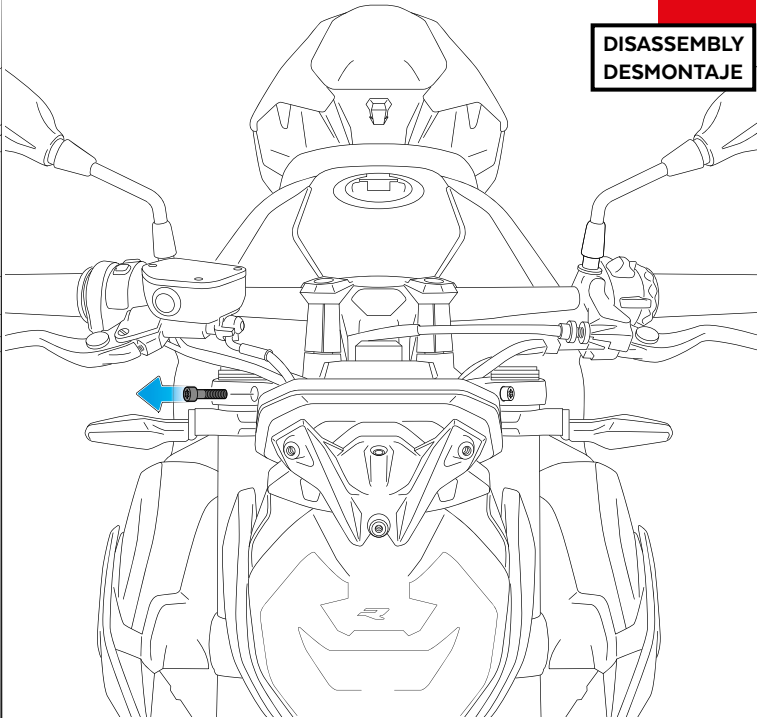

ALLEN
Nº 3
Nº 6

Nº 11

ID	PIEZA/PART	DESCRIPCIÓN	DESCRIPTION	QTY	REF
1		Cúpula Touring	Touring screen	1	10855W/H/N/F/AM3
2		Soporte izquierdo	Left support	1	SOP2P7- L--20889
3		Soporte derecho	Right support	1	SOP2P7- R--20889
4		Tornillo especial M5x9 Long Hexagonal 14 (rosca int M5x10)	M5x9 special screw Hexagonal lenght 14 (rosca int M5x10)	1	TORNI-EC----597
5		Tornillo Allen M8x45 DIN 912	M8x45 DIN 912 Allen screw	2	TORNI-AD912-508
6		Casquillo Ø14xØ8,5x12	Ø14xØ8,5x12 Arrowhead	2	CASQUI----0083
7		Silentblock Ø12xØ6x9	Ø12xØ6x9 Silentblock	5	AROPASACABLES-3
8		Casquillo con valona Ø12xØ6,8x7,3	Ø12xØ6,8x7,3 Bush with flange	5	CASQUI-1A---750
9		Tornillo Allen M5x16 Ø11 ISO 7380	M5x16 Ø11 ISO 7380 Allen screw	5	TORNI-I7380-493
10		Tapón tornillo M5 ISO 7380	M5 ISO 7380 screw cap	5	TAPON-----85

BMW S1000R '21-

INSTRUCCIONES DE MONTAJE - MOUNTING INSTRUCTIONS - MONTAGEANLEITUNG

1

**DISASSEMBLY
DESMONTAJE**

2

**DISASSEMBLY
DESMONTAJE**

3

**ASSEMBLY
MONTAJE**