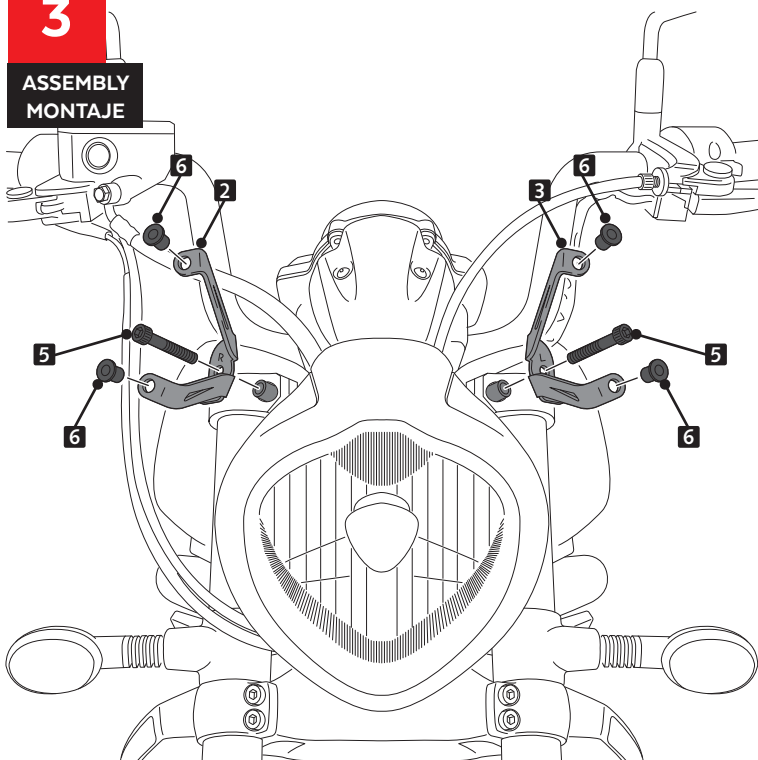

KAWASAKI VULCAN S '15-

M O U N T I N G I N S T R U C T I O N S

REF 3175

WINDSHIELD NAKED NEW GENERATON SPORT

ID	PIEZA/PART	DESCRIPCIÓN	DESCRIPTION	QTY	REF
1		Cúpula sport	Sport screen	1	3175F/H/N/WM3
2		Soporte metálico derecho (R)	Right metal support (R)	1	SOPOR-2P-2-3175
3		Soporte metálico izquierdo (L)	Left metal support (L)	1	SOPOR-2P-2-3175
4		Casquillo Ø8,5 x Ø14 x 12	Ø8,5 x Ø14 x 12 arrowhead	2	CASQUI-----0083
5		Tornillo Allen M8x50 DIN912	M8x50 DIN912 Allen screw	2	TORNI-D912--532
6		Silentblock M5	M5 silentblock	4	SILENBTM5-046/1
7		Tornillo Allen M5x16 Ø11 ISO 7380	M5x16 Ø11 ISO 7380 Allen screw	4	TORNI-I7380-493
8		Arandela de nylon M5x1	M5x1 Nylon washer	4	ARNV00000000245
9		Tapón tornillo M5 ISO 7380	M5 ISO 7380 Screw cap	4	TAPON-----85

KAWASAKI VULCAN S '15-

INSTRUCCIONES DE MONTAJE - MOUNTING INSTRUCTIONS - MONTAGEANLEITUNG

1

**DISASSEMBLY
DESMONTAJE**

2

**ASSEMBLY
MONTAJE**

3

**ASSEMBLY
MONTAJE**

4

**ASSEMBLY
MONTAJE**