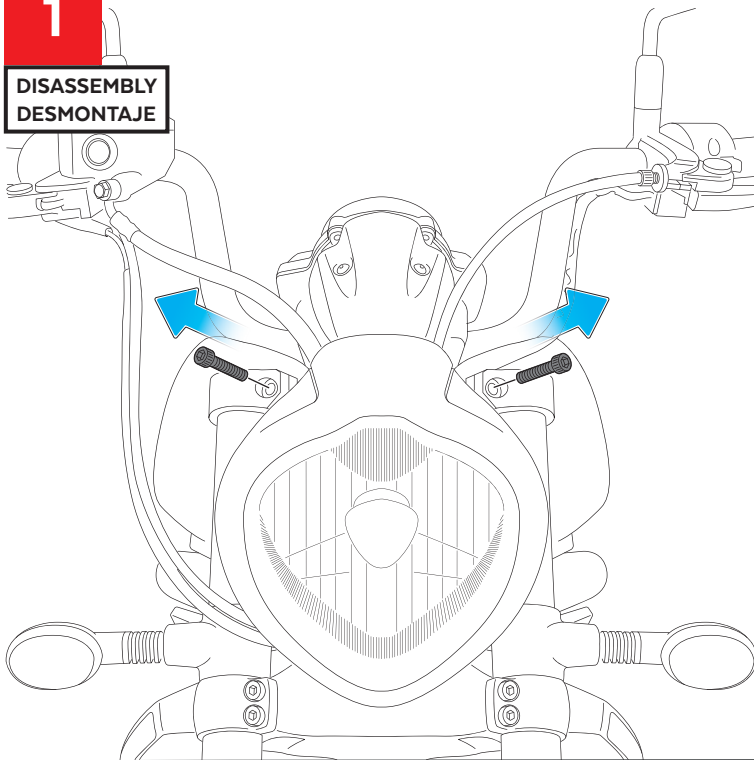

KAWASAKI VULCAN S '15-

M O U N T I N G I N S T R U C T I O N S

REF 3175

WINDSHIELD NAKED NEW GENERATON SPORT

ID	PIEZA/PART	DESCRIPCIÓN	DESCRIPTION	QTY	REF
1		Cúpula sport	Sport screen	1	3175F/H/N/WM3
2		Soporte metálico derecho (R)	Right metal support (R)	1	SOPOR-2P-2-3175
3		Soporte metálico izquierdo (L)	Left metal support (L)	1	SOPOR-2P-2-3175
4		Casquillo Ø8,5 x Ø14 x 12	Ø8,5 x Ø14 x 12 arrowhead	2	CASQUI-----0083
5		Tornillo Allen M8x50 DIN912	M8x50 DIN912 Allen screw	2	TORNI-D912--532
6		Silentblock M5	M5 silentblock	4	SILENBTM5-046/1
7		Tornillo Allen M5x16 Ø11 ISO 7380	M5x16 Ø11 ISO 7380 Allen screw	4	TORNI-I7380-493
8		Arandela de nylon M5x1	M5x1 Nylon washer	4	ARNV00000000245
9		Tapón tornillo M5 ISO 7380	M5 ISO 7380 Screw cap	4	TAPON-----85

KAWASAKI VULCAN S '15-

INSTRUCCIONES DE MONTAJE - MOUNTING INSTRUCTIONS - MONTAGEANLEITUNG

1

**DISASSEMBLY
DESMONTAJE**

2

**ASSEMBLY
MONTAJE**

3

**ASSEMBLY
MONTAJE**